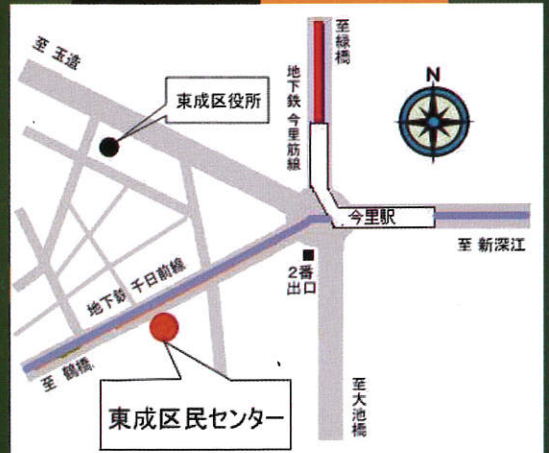

入場料 大人 前売9 1,000円（当日 1,500円）

子供 前売9 500円（当日 800円）

平成30年5月15日（火）正午より販売開始

お問合せ：東成区民センター 06-6972-0717