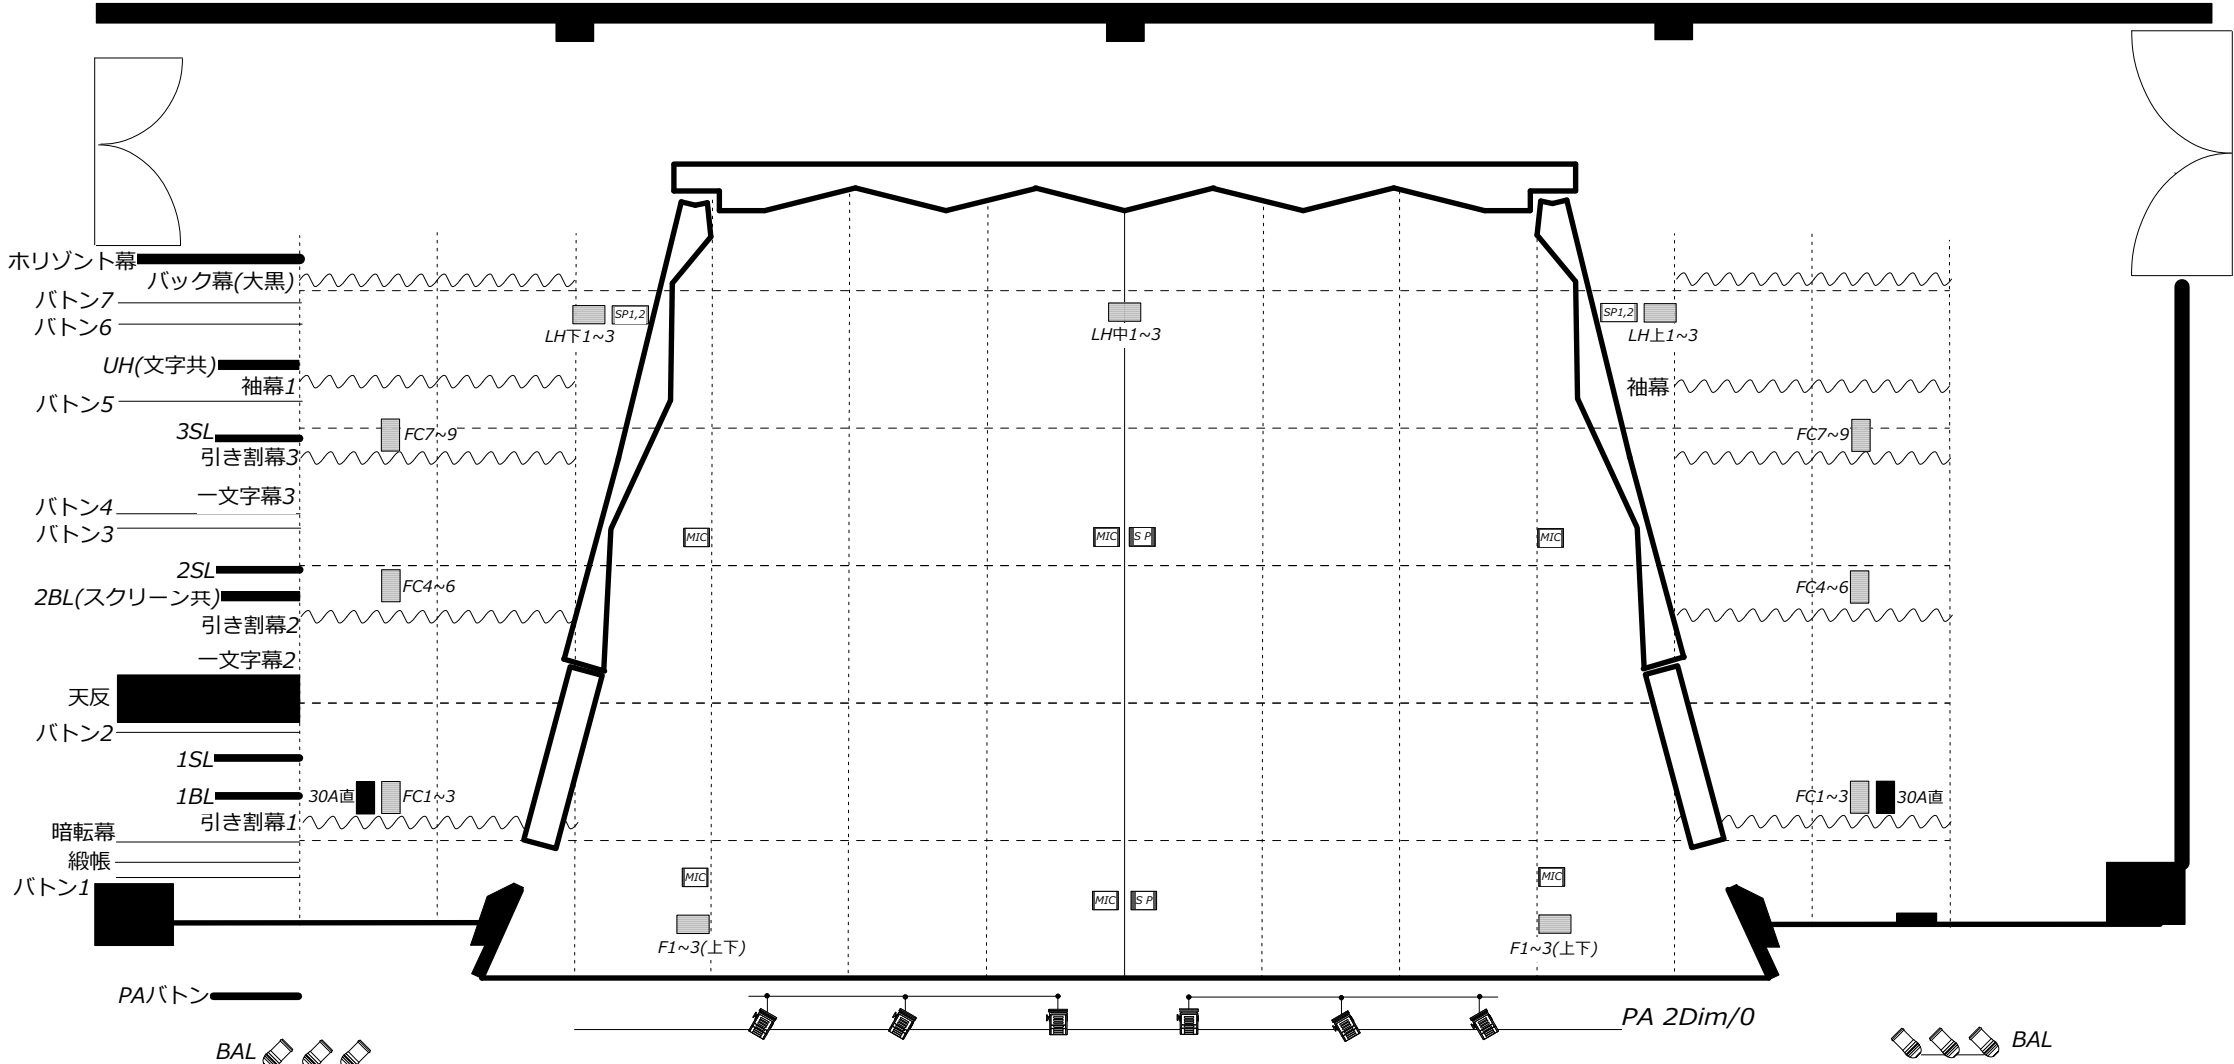

-  64PAR(5M)x6
-  1Kwフレネルx6
-  1Kw凸x6 (ベース付)

Title 住吉区民センター大ホール	Place 住吉区民センター大ホール	Date	Scale 1/100	Plan	大阪市立住吉区民センター 〒558-0041 大阪市住吉区南住吉3-15-56 TEL 06-6694-6100 FAX 06-6694-6115
------------------------------	------------------------------	-------------	-----------------------	-------------	--