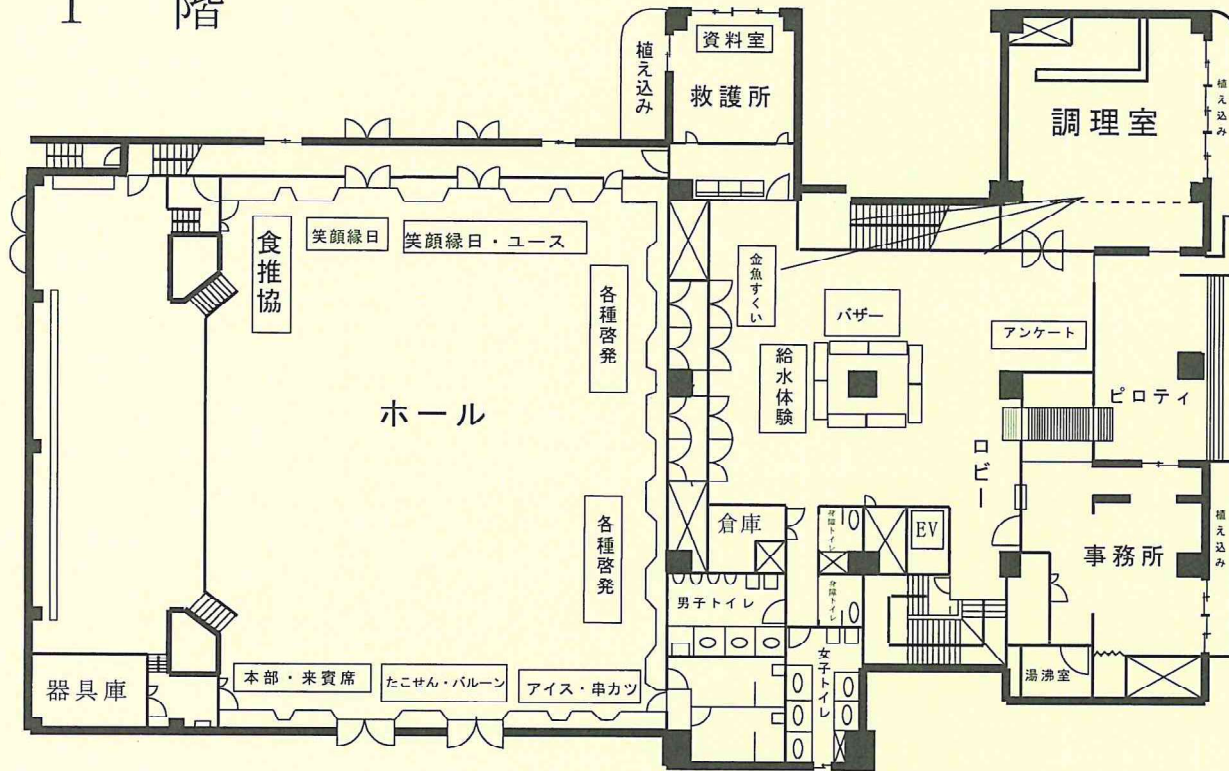

雨天の場合の会場案（区民センター） 開催時間 正午～午後4時00分

1 階