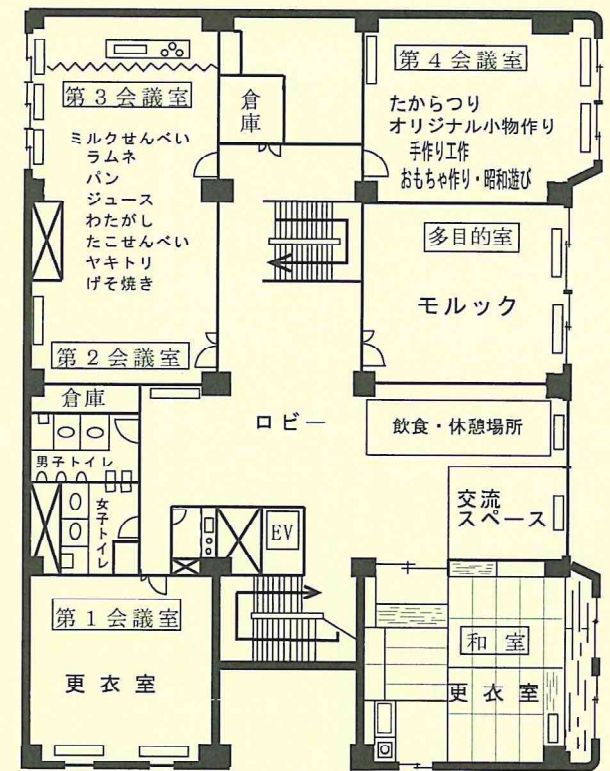

雨天の場合の会場案（区民センター） 開催時間 正午～午後4時00分

1 階

2 階

◎ 1階ホール・玄関及びロビー

- アスクリン・串カツ (災害救助青年部)
- バルーン・たこせん・ドリンク (子ども育成連合協議会)
- ポップコーン、ハイボール、かき氷 (青少年指導員連絡協議会・ユースリーダー)
- 食推協 (ゲーム・クイズ・試食) (食生活改善推進員協議会)
- 給水体験 (水道局 南部水道センター)
- 各種啓発 (区役所) (税啓発)
- 各種啓発 (行政相談委員) (人権啓発推進会)
- バザー (天王寺ヨーガ)
- 救護所 (医師会)

◎ 1階ホール・舞台 (案)

- | | |
|-------------|-------------|
| 天王寺中学校吹奏楽演奏 | 12:00~12:20 |
| フォークダンス | 12:30~12:45 |
| 和太鼓演奏 (河堀) | 12:55~13:10 |
| 来賓紹介 | 13:20~13:30 |
| 表彰式 | 13:40~13:50 |
| 歌とダンス | 13:55~14:10 |
| 手話コーラス | 14:15~14:30 |
| チアダンス | 14:35~14:45 |
| 万博盆踊り | 14:45~14:53 |
| 和太鼓演奏 (五条) | 15:00~15:15 |
| 民謡総踊り | 15:30~16:00 |