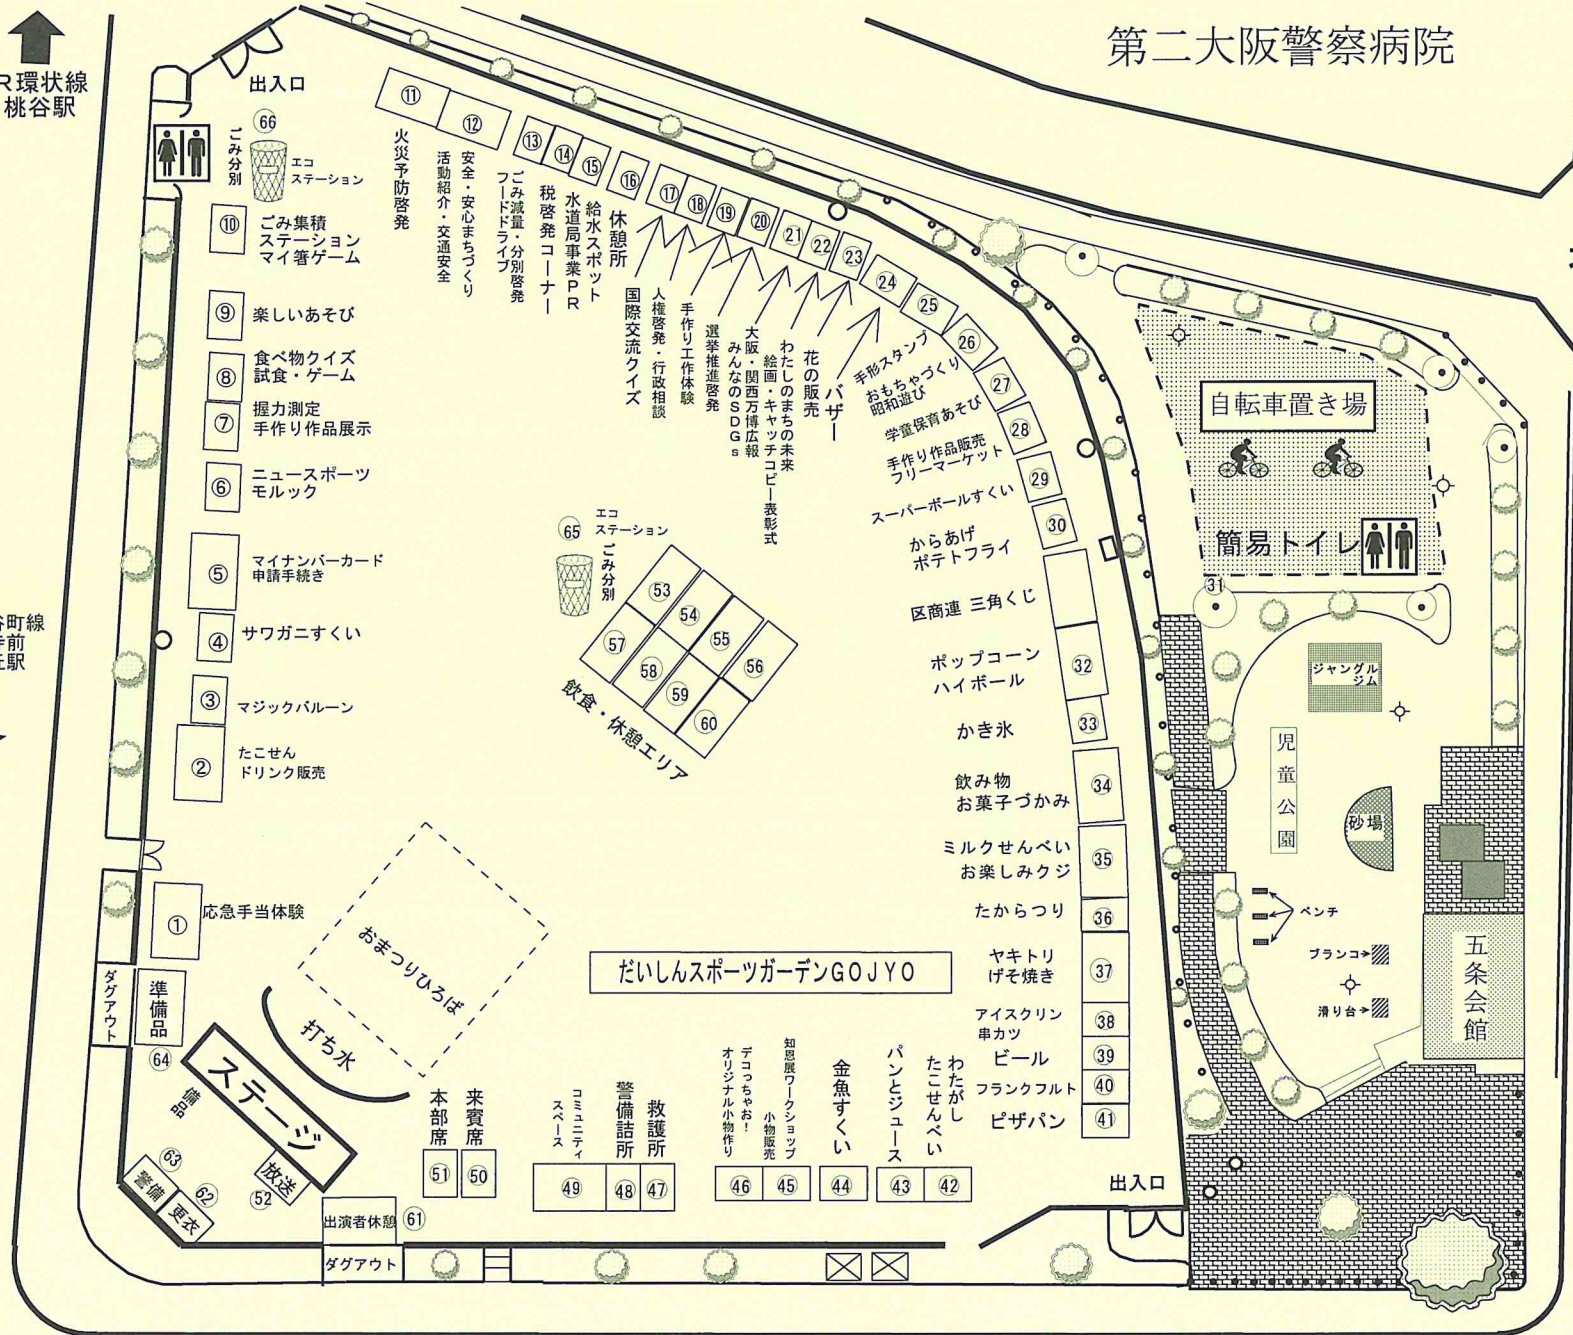

会場 あんない

第二大阪警察病院

JR環状線
桃谷駅

大阪外谷町線
四天王寺前
夕陽ヶ丘駅

- 66 エコステーション
- 65 ごみ分別
- 10 ごみ集積ステーション
- 9 楽しいあそび
- 8 食べ物クイズ 試食・ゲーム
- 7 握力測定 手作り作品展示
- 6 ニューススポーツ モルック
- 5 マイナンバーカード 申請手続き
- 4 サワガニすくい
- 3 マジックバルーン
- 2 たこせん ドリンク販売

- 飲食・休憩エリア
- 53
 - 54
 - 55
 - 56
 - 57
 - 58
 - 59
 - 60

だいでんスポーツガーデンGOJYO

準備更衣
準備
ダグアウト

出演者休憩
ダグアウト

来賓席
本部席

救護所
警備詰所
コミュニケーションスペース

わたがし
たこせんべい
パンとジュース
金魚すくい

- 11 休憩所
- 12 給水スポット
- 13 水道局事業PR
- 14 税金コーナー
- 15 フードドライブ
- 16 安全・安心まちづくり
- 17 活動紹介・交通安全
- 18 花の販売
- 19 わたしのまちの未来
- 20 絵画・キヤッチコピー表彰式
- 21 大阪・関西万博広報
- 22 みんなのSDG.
- 23 選挙推進啓発
- 24 手作り工作体験
- 25 人権啓発・行政相談
- 26 国際交流クイズ
- 27 手形スタンプ
- 28 おもちゃづくり 昭和遊び
- 29 児童保育あそび
- 30 手作り作品販売 フリーマーケット
- 31 スーパーボールすくい
- 32 からあげ ポテトフライ
- 33 区商連 三角くじ
- 34 ポップコーン ハイボール
- 35 かき氷
- 36 飲み物 お菓子づかみ
- 37 ミルクせんべい お楽しみクジ
- 38 たからつり
- 39 ヤキトリ げそ焼き
- 40 アイスクリン 串カツ
- 41 ビール フランクフルト ピザパン