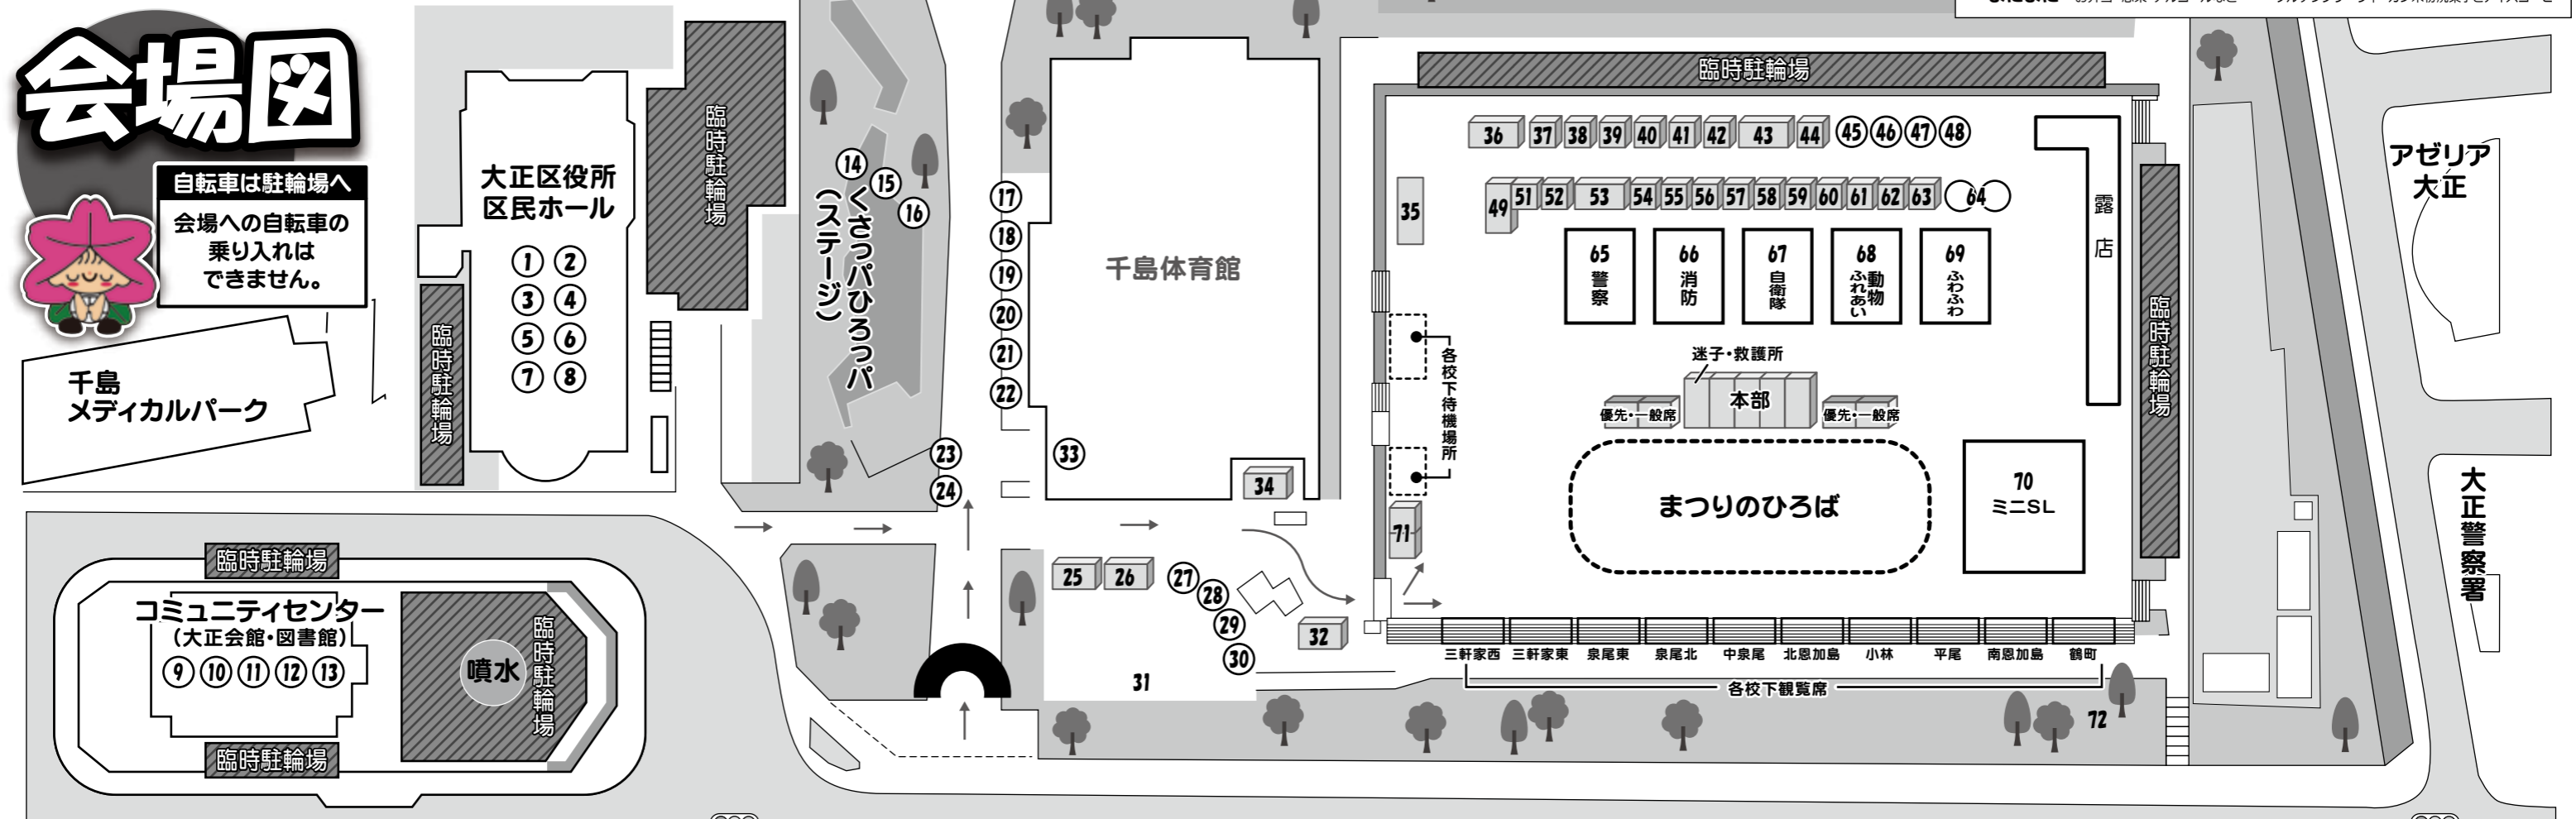

### 大正区役所・区民ホール

①健康相談・体力測定	大正区医師会
②啓発用リーフレットの配布、歯ブラシの提供	大正歯科医師会
③キッズファーマシー	大正区薬剤師会
④野菜のてばかり・豆運びゲームなど	大正区食生活改善推進員協議会「つくしの会」
⑤運動機能測定など	大正区健康づくり推進協議会「ふれあいの会」
⑥アルコールパッチテスト、血管年齢測定など	大正区保健福祉センター
⑦パネル展示	大正区地域包括支援センター 大正西ランチ ヒオスの丘 大正東ランチ いずみの家 大正区北部地域包括支援センター
⑧人権啓発パネル・人権啓発グッズ配布	大正区役所

### 千島グラウンド 昭和山側

③⑤ 献血コーナー	献血奉仕活動	大正ライオンズクラブ
③⑥ マイカー点検コーナー	うきうきバッジ、魔法のキーホルダーの配布	大正区自動車整備会
③⑦ 泉尾中央商店街	日用品の販売	泉尾中央商店街
④⑨ 市民交流姉妹都市信州いいやま特産品販売	漬物、惣菜、おやき、果物の販売	長野県飯山市(有)みずほ食品
⑤② 親切な街の電氣屋さんの紹介	高齢者宅の電氣の点検訪問活動、電化製品の紹介	大阪府電機商業組合西・大正支部
⑤③ 生まれ変わる木津川水門とまちの防災コーナー	パネル等による木津川新水門建設工事の紹介と、防災情報の発信。ノベルティの配布。	大林・若菜・寄神特定建設工事共同企業体/大正区水防団/大阪府西大阪治水事務所
⑤④ 紙の魚つり	紙の魚つり	大阪府大正区社会福祉協議会
⑤⑤ 区老連手芸バザー	手作り手芸品、日用品販売 老人クラブ入会案内パンフレット配布など	大正区老人クラブ連合会

⑤⑥ 青空税金教室&もって税を考えるコーナー	税に関するクイズとパネルの展示、ティッシュ等の配布等	港・大正地区租税教育推進協議会
⑤⑦ 郵便局コーナー	缶ジュース販売、スーパーボールすくい	日本郵便株式会社 大正区内郵便局
⑤⑧ てるてるカフェ・てるてる工房	着物で作ったマスク、カバンなどの販売	てるてる坊主
⑤⑨ 大正区まちづくりセンターコーナー	地域活動紹介コーナー	大正区まちづくりセンター
⑥① ごみ減量・分別相談・フードドライブ	SDGs推進に向けた、ごみ減量、分別相談、フードドライブの実施	大阪市環境局 西部環境事業センター
⑥① 大正区歴史を語る会	歴史を語る会の活動紹介と、南恩加島商店街についての展示	大正区歴史を語る会
⑥② 西支部不動産フェア	不動産一般無料相談、ノベルティ配布	大阪府宅地建物取引業協会西支部
⑥③ 会社案内、粗品配布		株式会社藤井組
⑥④ 活動紹介、オープンファクトリーのPR		大正・港・西淀川ものづくり事業実行委員会

### コミュニティセンター (大正会館2階・図書館)

⑨ 昔遊び「ベーごま」	ベーごまのまわし方を指導	大阪バイコムくらぶ
⑩ プラレール広場	プラレールのパノラマを展示	たいしょうおもちや病院
⑪ スポーツの体験	「ボッチャ」の体験	大正区保健福祉センター
⑫ テニスで遊ぼう	テニスの体験と施設の紹介	マリンテニスパーク北村
⑬ おはなしの会	10時半～、11時半～、14時～(各回30分)	大正図書館お話の部屋