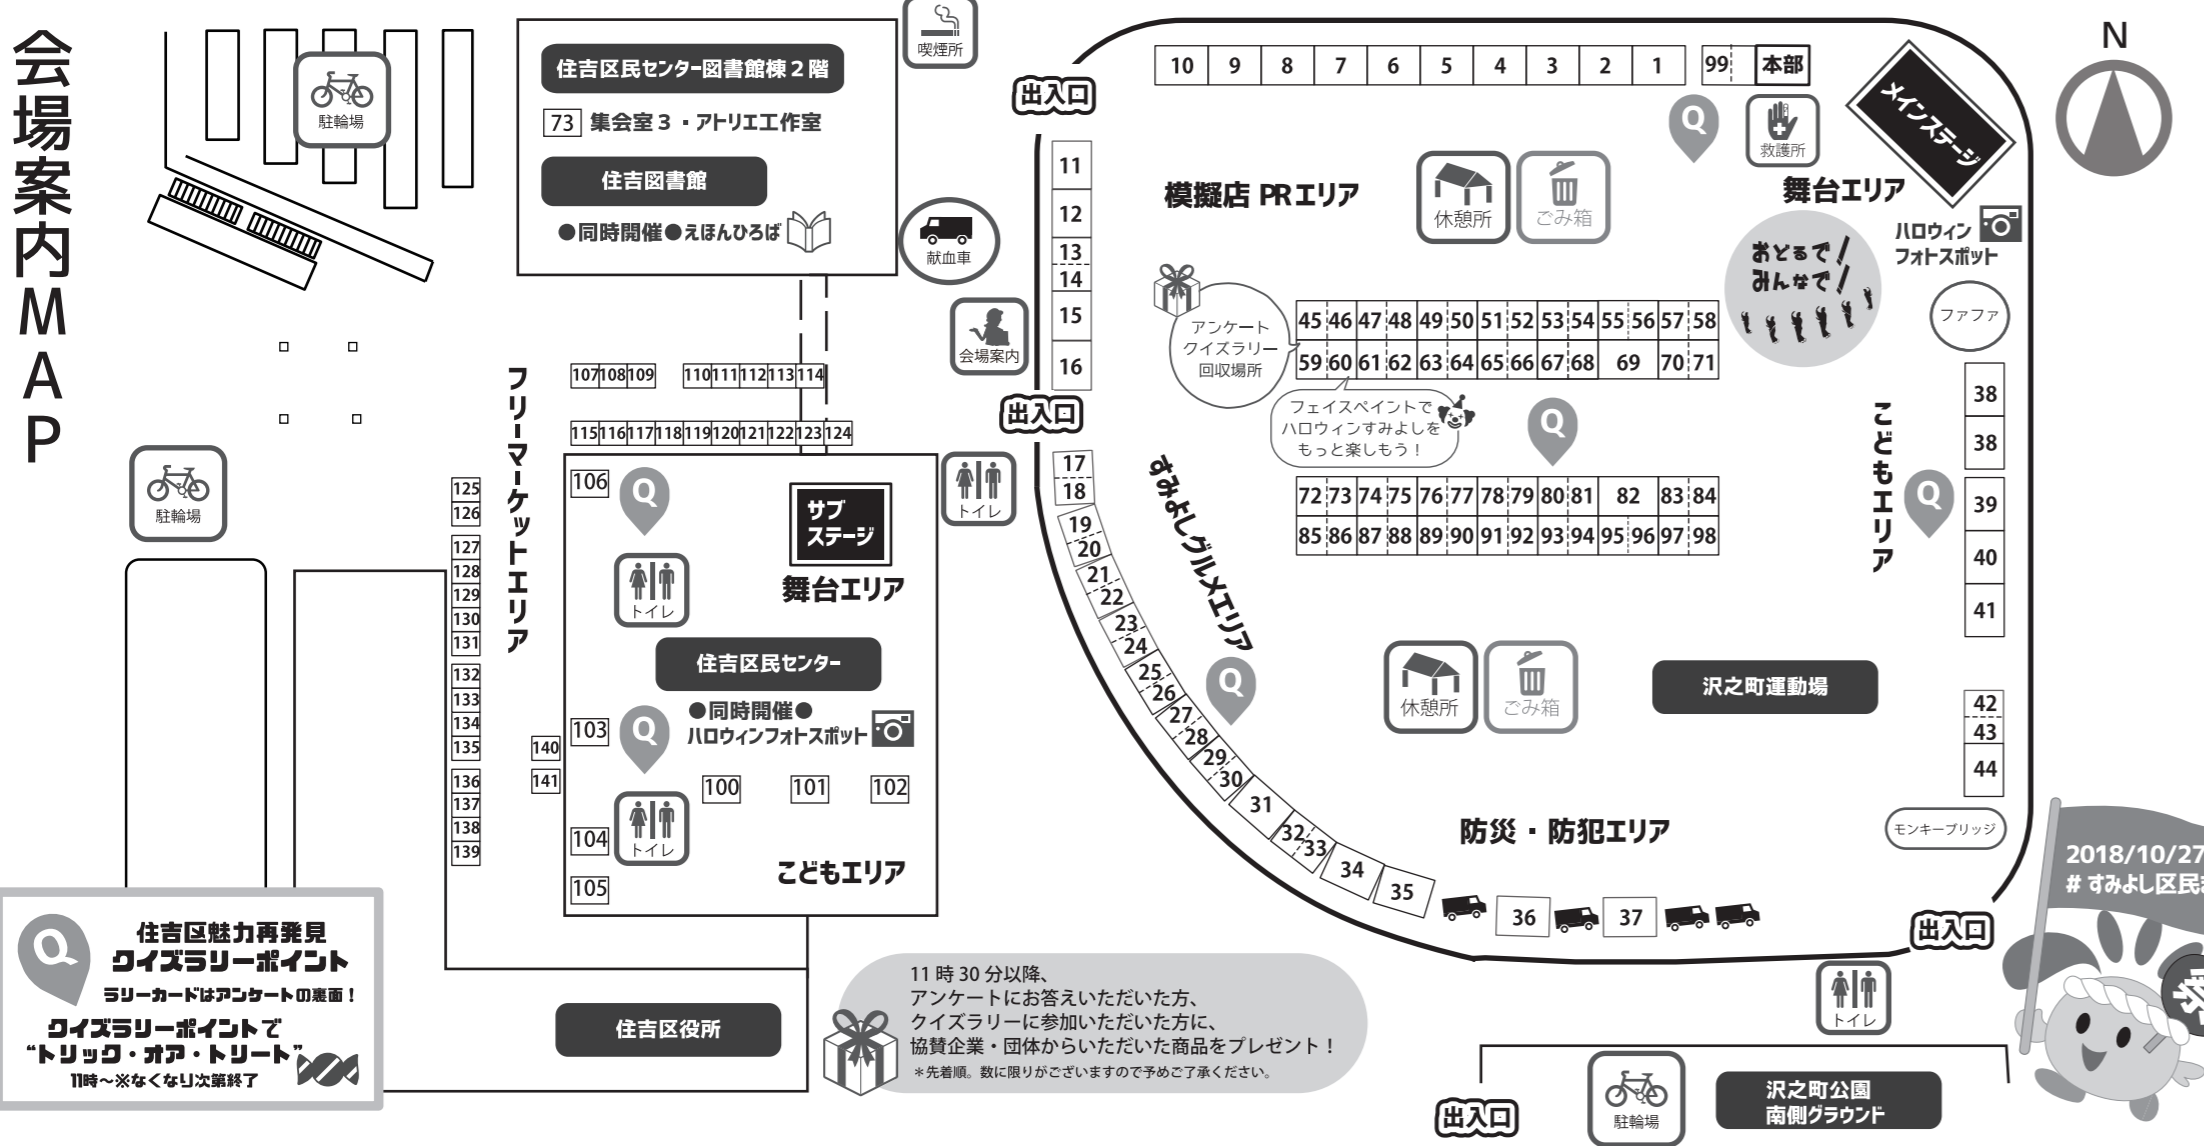

すみよし区民まつりの
詳細会場アクセスはこちら

会場案内MAP

模擬店PRエリア

1	住吉連合地域活動協議会	うどん・そば・ビール・お茶
2	長居地域活動協議会	いか焼き・フランクフルト
3	墨江地域活動協議会	焼きそば
4	東粉浜連合振興町会	から揚げ・コロッケ・かき氷他
5	おりおの地活協	カレーライス
6	山之内スマイル協議会	フランクフルト・ポップコーン・生ビール
7	苅田北ほほえみ協議会	焼きそば
8	清水丘地域活動協議会	フランクフルト
9	南住吉連合地域活動協議会	いか焼き
10	苅田地域活動協議会	好評の焼とりです。今年もよろしく
11	依羅地域活動協議会	ラーメン
12	苅田南地域活動協議会	たこせん・おもちゃ当て物
13	住吉地区保護司会	啓発
14	住吉区更生保護女性会	刑務所製品(キャビック)・バザー
15	住吉区農業団体協議会	住吉区内産生鮮野菜販売
16	住吉区商店会連盟	野菜・くだもの安売り・ポップコーン