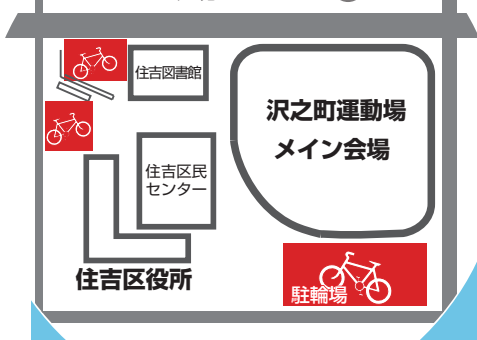

来てよし
観てよし

第44回

すみよし 区民まつり

10月27日(土)

10:00~15:00 雨天決行
一部催しは中止

沢之町運動場・住吉区民センター
住吉区役所周辺

会場マップ

※駐輪場をご用意しておりますので、所定の場所に駐輪ください
※駐車場はございませんので、お車でのご来場はご遠慮ください