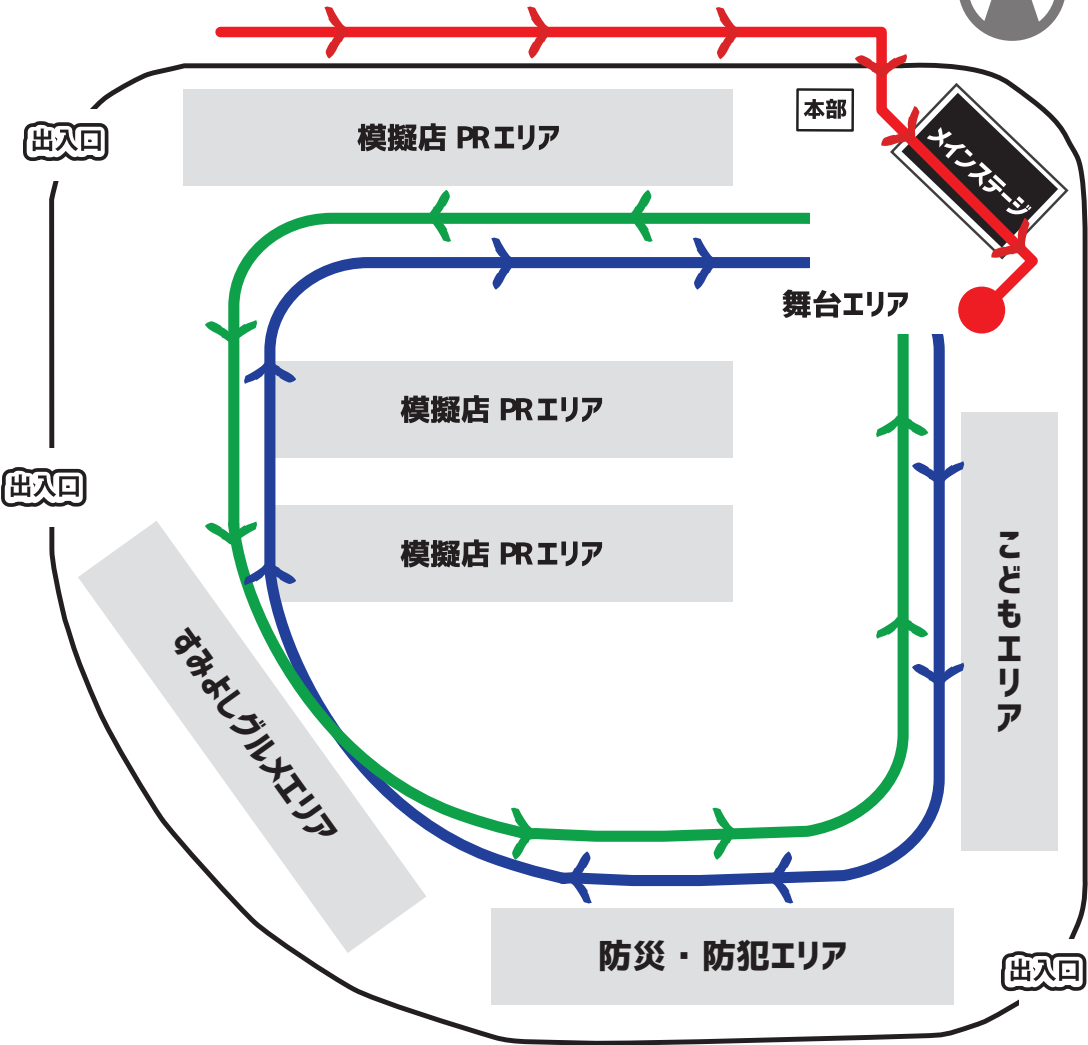

第44回すみよし区民まつり会場図

ファッションショールート→

●パレード集合場所 (水まき道具配布)

パレード左回りコース→

パレード右回りコース→