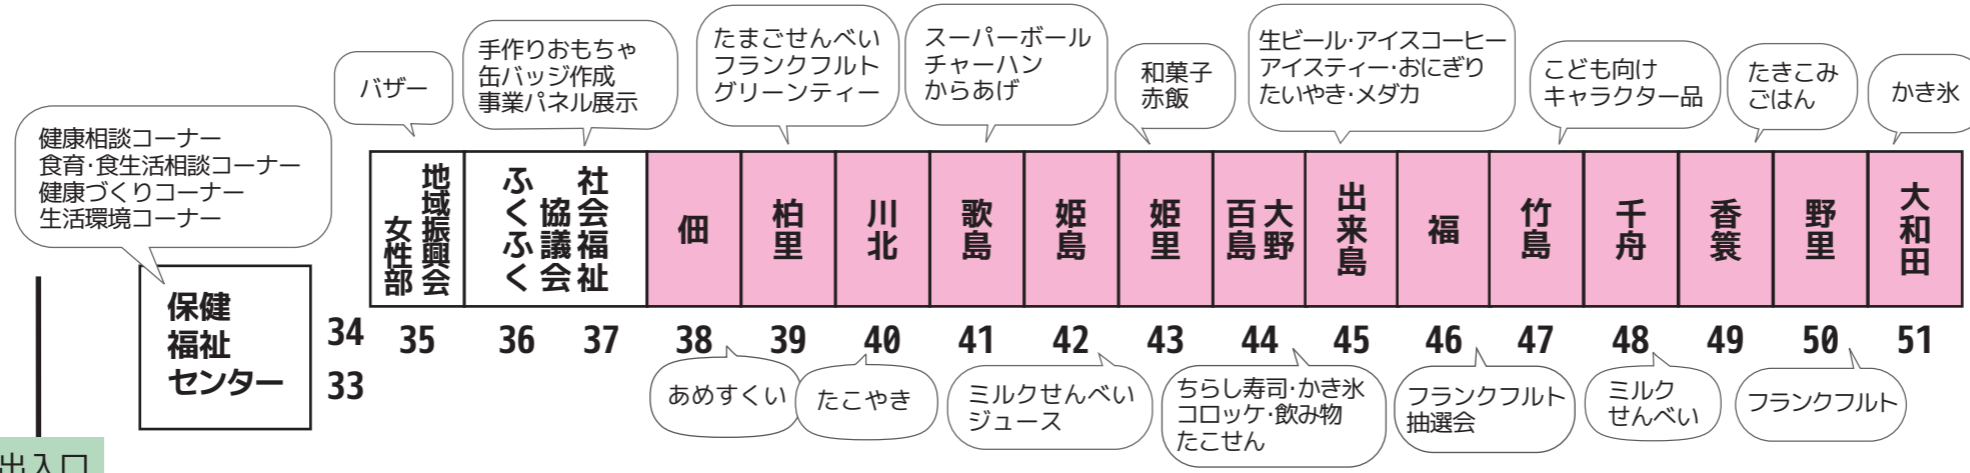

会場 MAP

*都合により内容を変更する場合がございます。予めご了承ください。

「38」～「51」は
各地域活動協議会の
テントです。

休憩スペース

みんなで参加しよう！
★民謡総おどり
★ちびっこかけこ
: 小学生以下対象
★ジャンボ〇×クイズ

ステージ

- ・地域情報コーナー
- ・アンケート回収 (粗品あり*先着200名様)
- ・防犯クイズラリー受付 (景品あり*先着100名様) *小学生以下対象

出入口

出入口