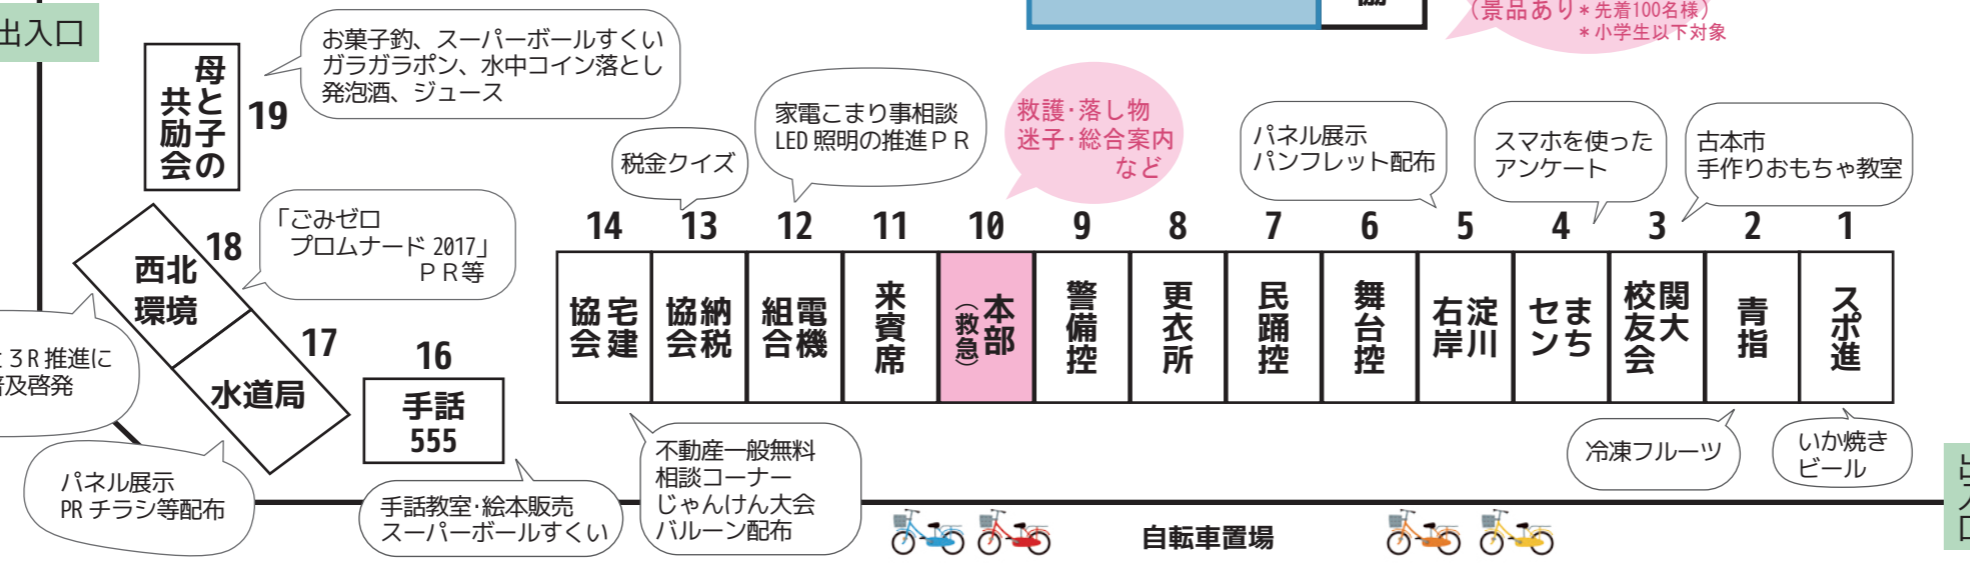

会場 MAP

*都合により内容を変更する場合がございます。予めご了承ください。

「38」～「51」は
各地域活動協議会の
テントです。

休憩スペース

みんなで参加しよう！
★民謡総おどり
★ちびっこかけこ
: 小学生以下対象
★ジャンボ〇×クイズ

ステージ

- ・地域情報コーナー
- ・アンケート回収 (粗品あり*先着200名様)
- ・防犯クイズラリー受付 (景品あり*先着100名様) *小学生以下対象

出入口

出入口