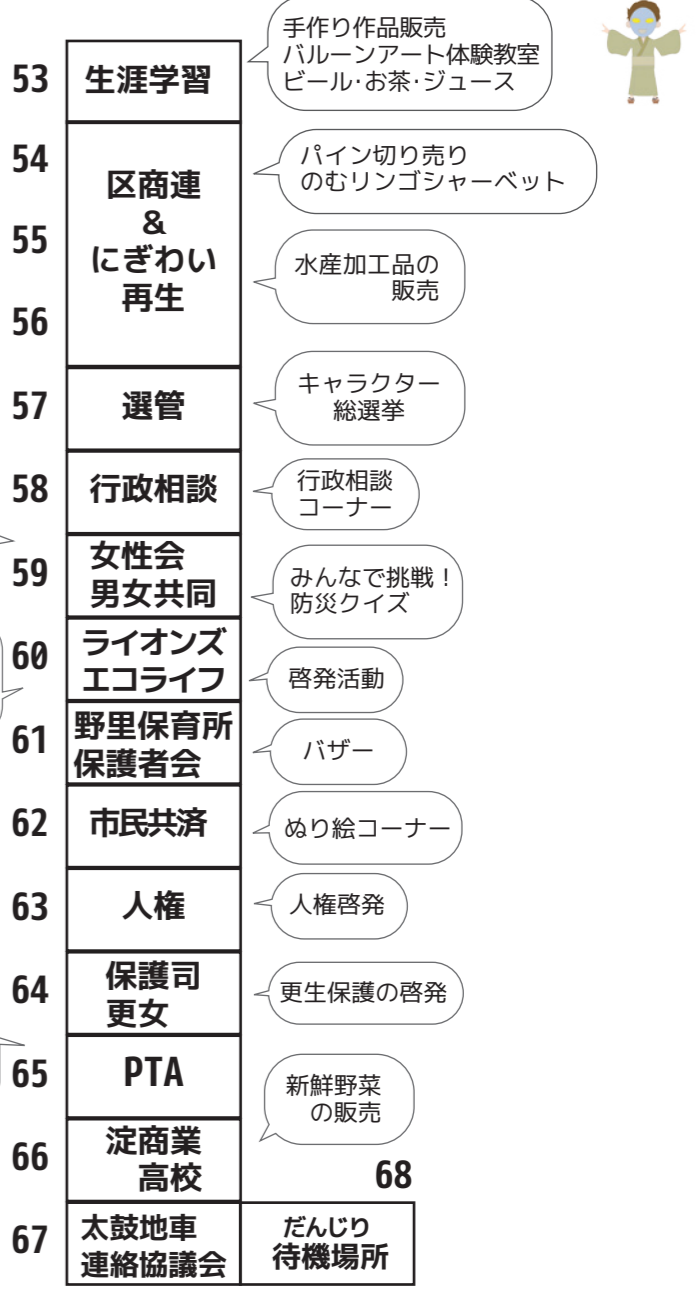

会場 MAP

*都合により内容を変更する場合がございます。予めご了承ください。

「38」～「51」は
各地域活動協議会の
テントです。

休憩スペース

みんなで参加しよう！
★民謡総おどり
★ちびっこかけこ
: 小学生以下対象
★ジャンボ〇×クイズ

ステージ

- ・地域情報コーナー
- ・アンケート回収 (粗品あり*先着200名様)
- ・防犯クイズラリー受付 (景品あり*先着100名様) *小学生以下対象

出入口

出入口