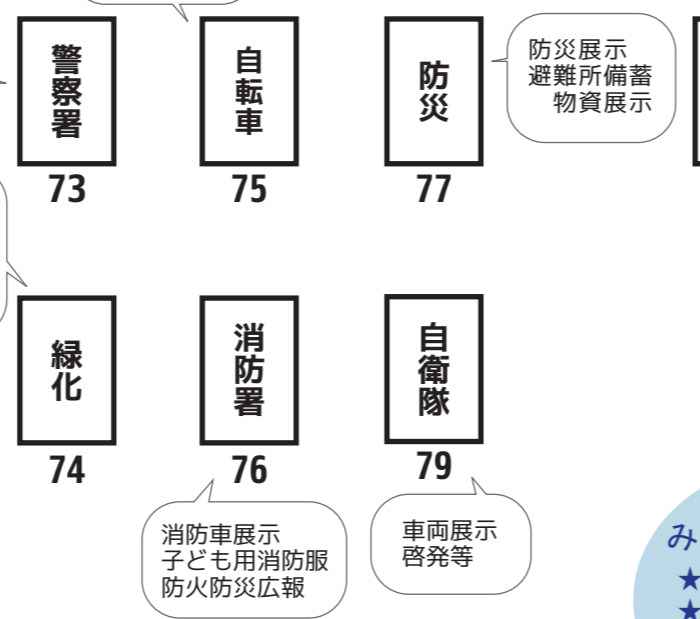

会場 MAP

*都合により内容を変更する場合がございます。予めご了承ください。

「38」～「51」は
各地域活動協議会の
テントです。

休憩スペース

みんなで参加しよう！
★民謡総おどり
★ちびっこかけこ
: 小学生以下対象
★ジャンボ〇×クイズ

ステージ

- ・地域情報コーナー
- ・アンケート回収 (粗品あり*先着200名様)
- ・防犯クイズラリー受付 (景品あり*先着100名様) *小学生以下対象

出入口

出入口