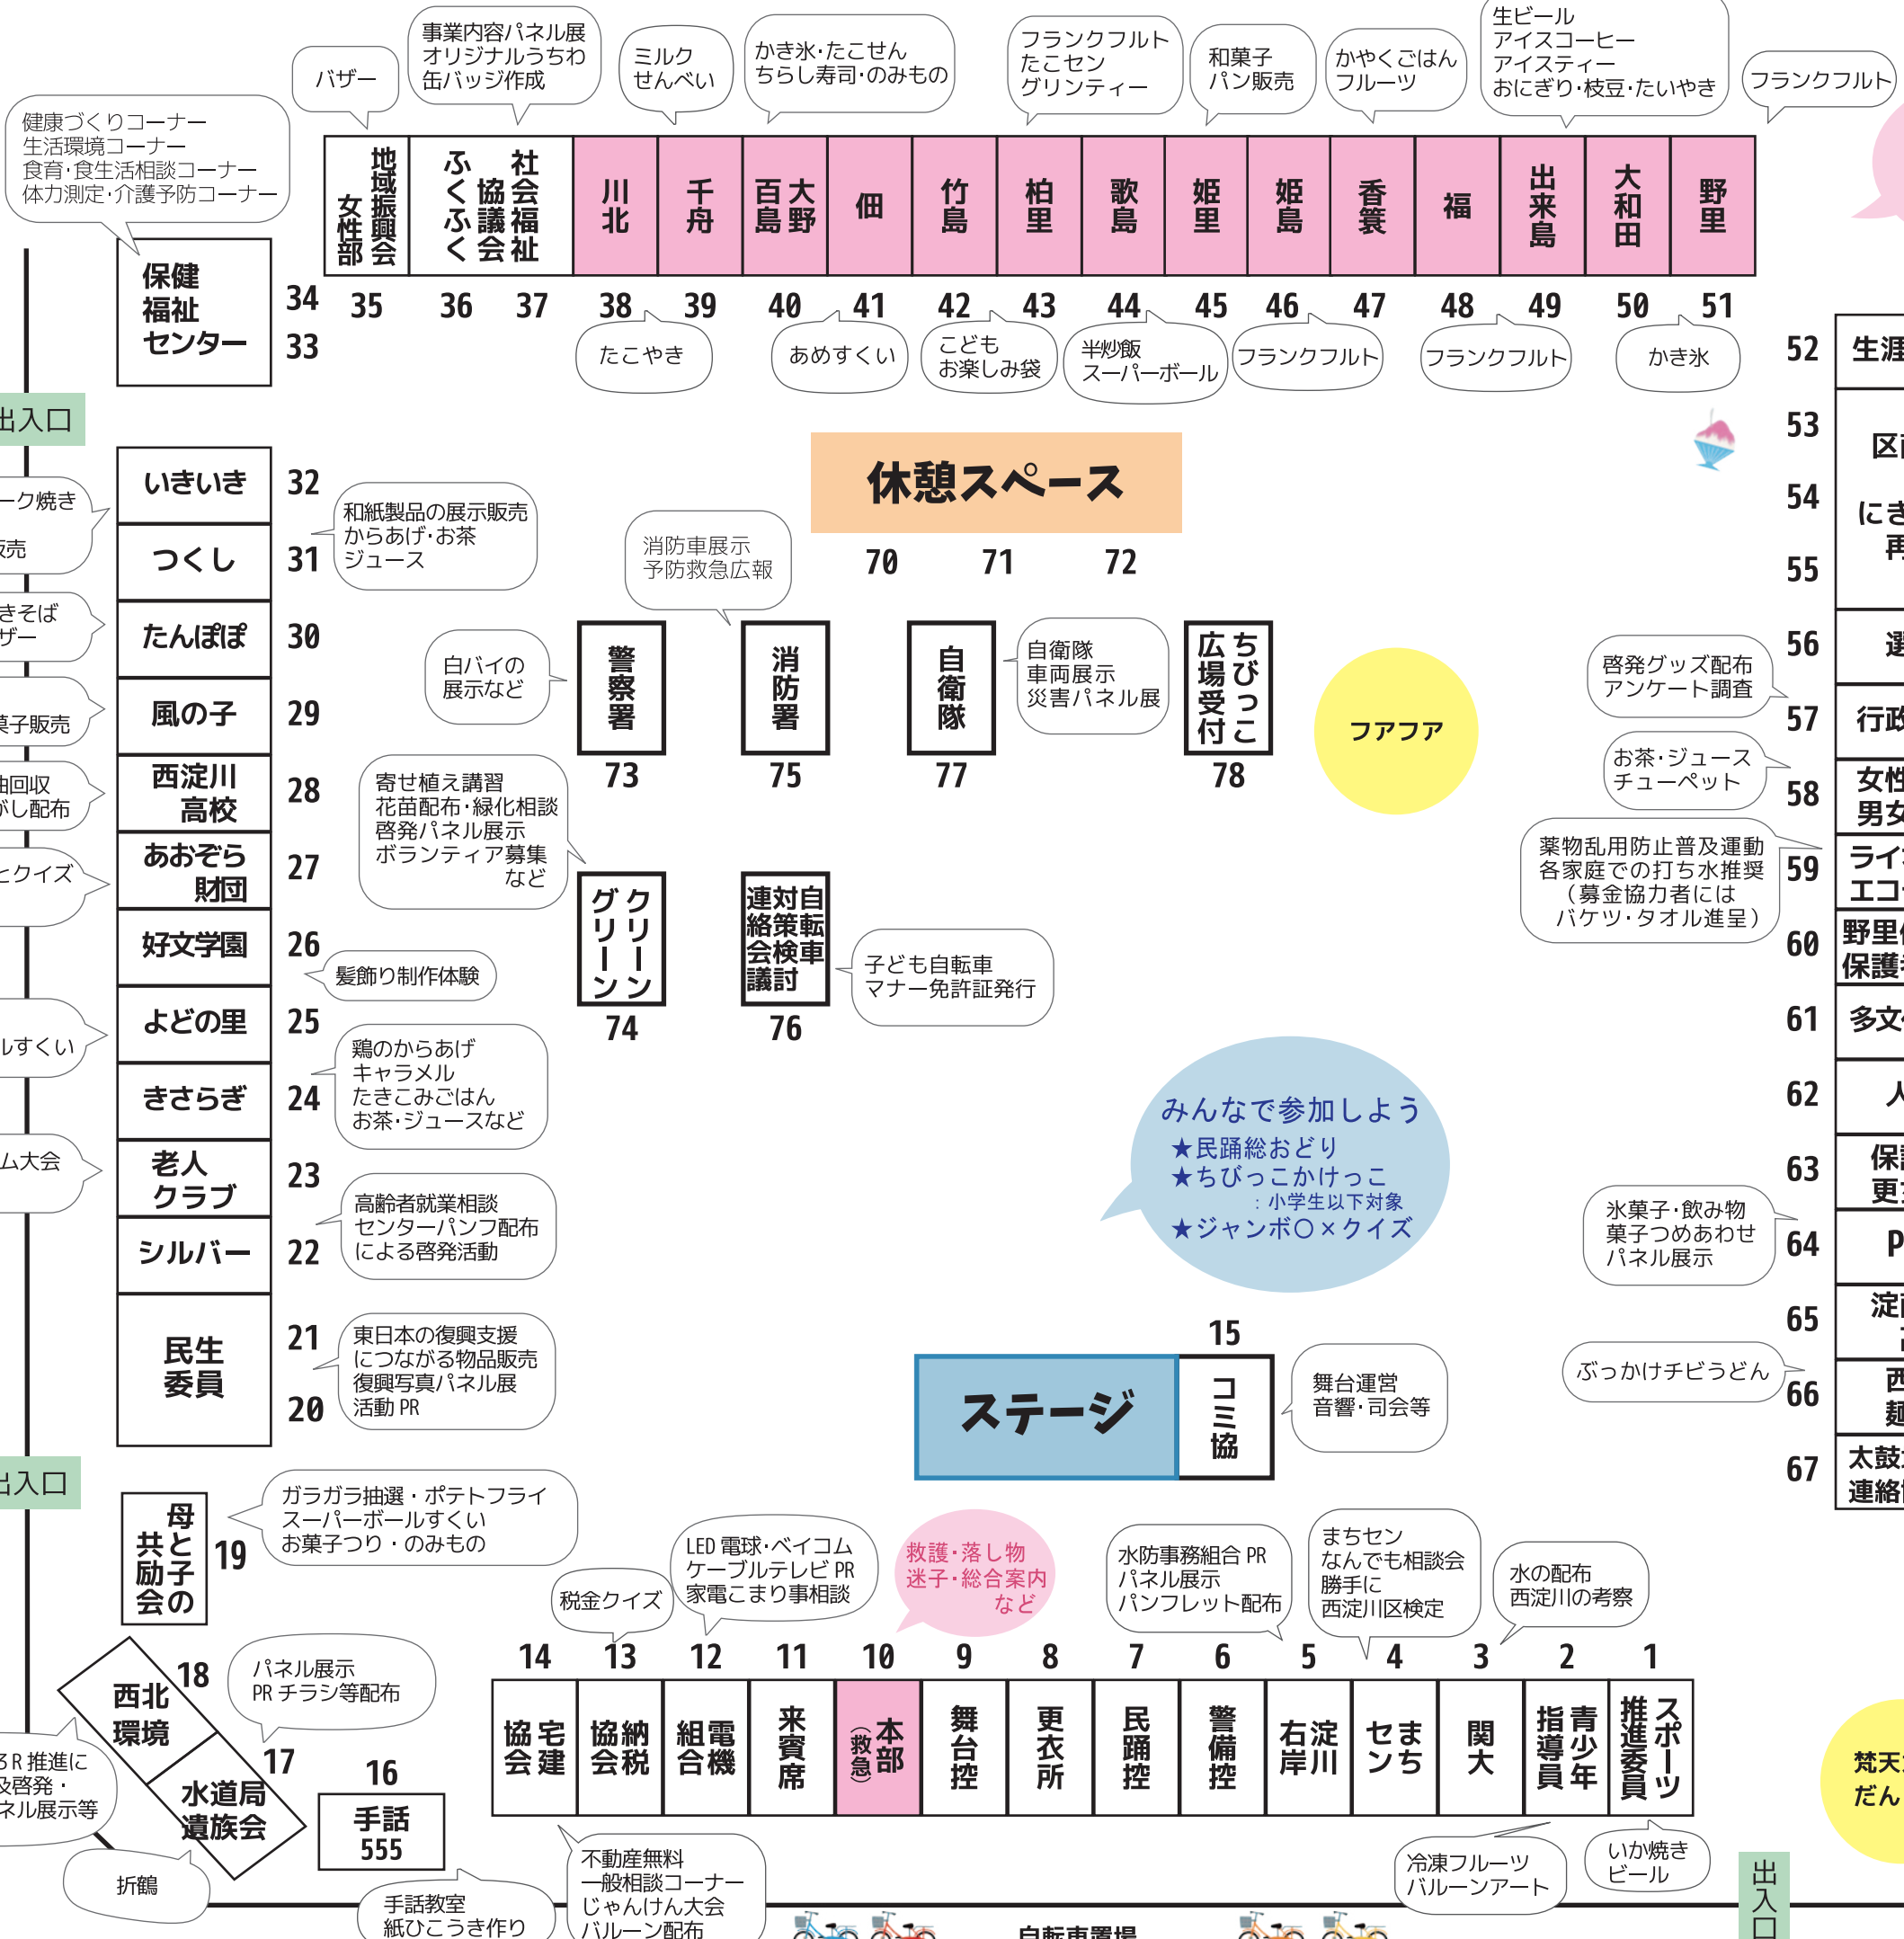

# 会場MAP

\*都合により内容を変更する場合がございます。  
予めご了承ください。

「38」～「51」は  
各地域活動協議会の  
テントです。

**みんなで参加しよう**  
★民踊総おどり  
★ちびっこかけっこ  
：小学生以下対象  
★ジャンボ〇×クイズ

子どもみこし

梵天太鼓  
だんじり

子どもみこし  
受付

自転車置場

出入口

出入口