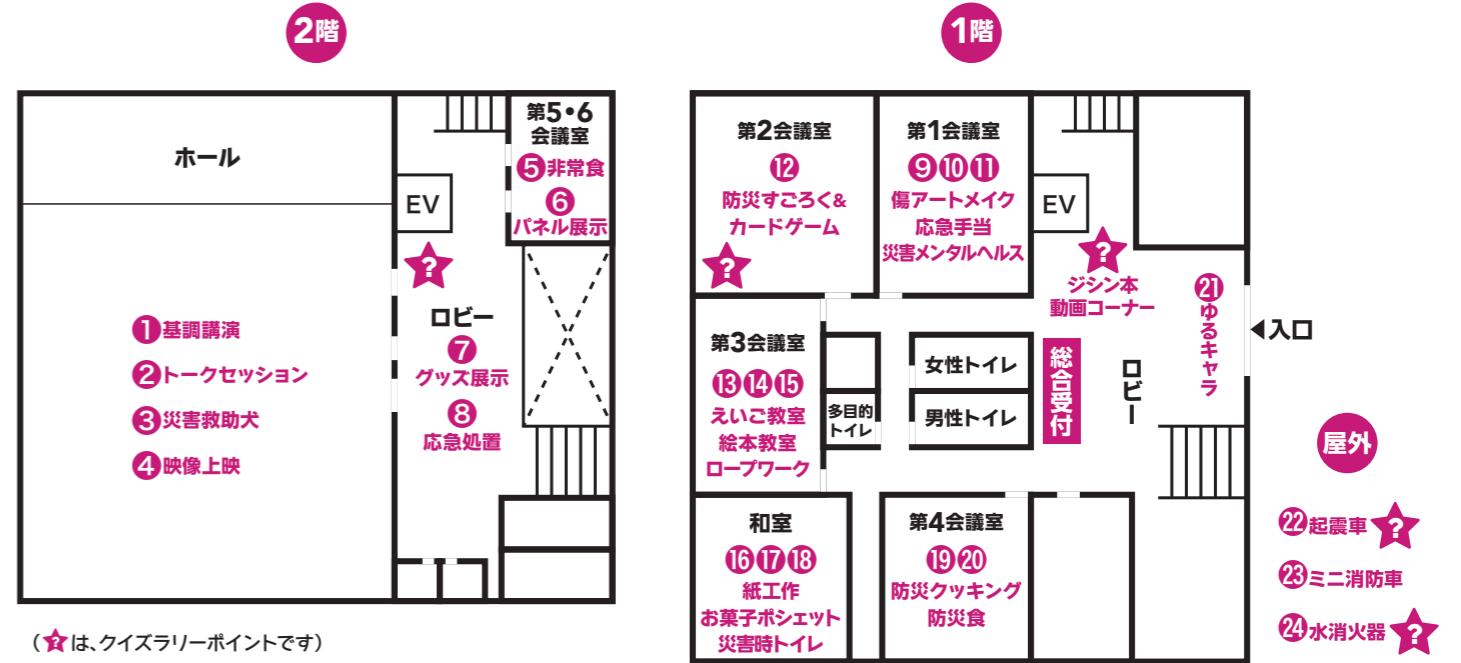

災害時避難所に入れるのは5人に1人、

食料備蓄は20人に1人分しかない!?

そんな都心「大阪北区」。
災害時を生き抜くには日頃からの備えが欠かせません!
 「でも、何からはじめていいの?」「子どもたちにどう伝えたら・・・」と、
 お悩みのみなさん! 北区防災フォーラムでは、様々なプログラムを通し、
 子どもも大人も、**楽しみながら、防災をみんなと一緒に考えます。**

(☆は、クイズラリーポイントです)