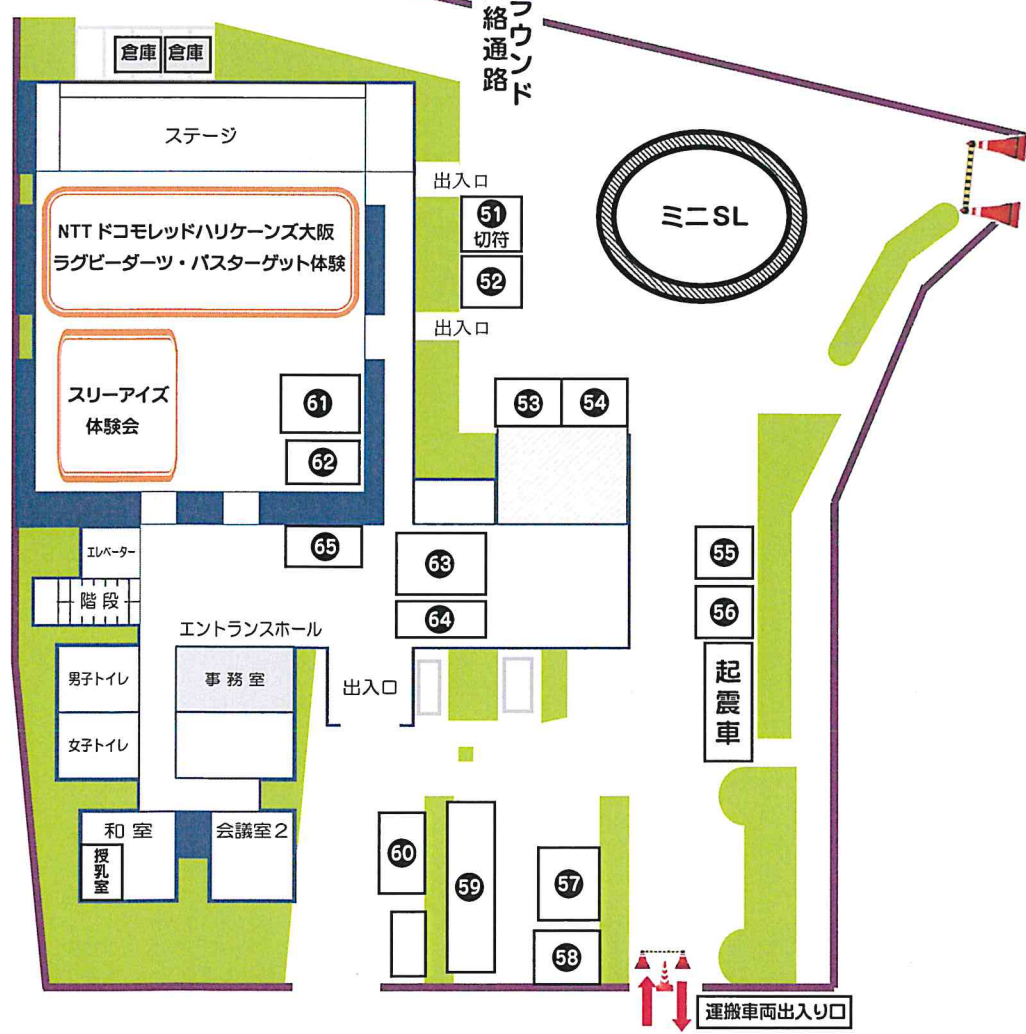

⇒コミュニティプラザ平野出店ブース

51	SL切符販売	SL切符販売
52	大阪市水道局	移動型給水スポット の給水体験
53	大阪市農業協同組合	市内農産物・加工品の販売
54	大阪市環境局東南環境事業センター	災害用仮設トイレ展示 缶バッジ製作
55	自衛隊大阪地方協力本部	防災パネル展示 制服体験試着他
56	平野消防署	起震車、顔出パネル、ミニ消防車
57	平野警察署	警察コーナー、パトカー展示 写真撮影
58	平野ドライビングスクール	交通ルールを学んで 「こども免許証を取ろう！」
59	落書きコーナー	幼児童対象
60	大阪メトロ	オンデマンドバスのPR
61	明治安田生命	血管年齢測定会 野菜摂取測定会
62	平野区わたの会	わたの体験
63	区役所子育て支援室	里親制度普及啓発
64	区役所安全安心まちづくり課防災担当	防災に関する啓発
65	クイズ回答・アンケート回収	クイズ回答・アンケート回収

⇒長吉公園

66	区役所CAT隊	自転車前かごカバー取付、 青パト車展示及び乗車体験
----	---------	------------------------------

会場図

出戸池 グラウンド

コミュニティ プラザ平野

会場内は
禁煙
になります

第48回平野区民まつり実行委員会

(順不同 敬称略)