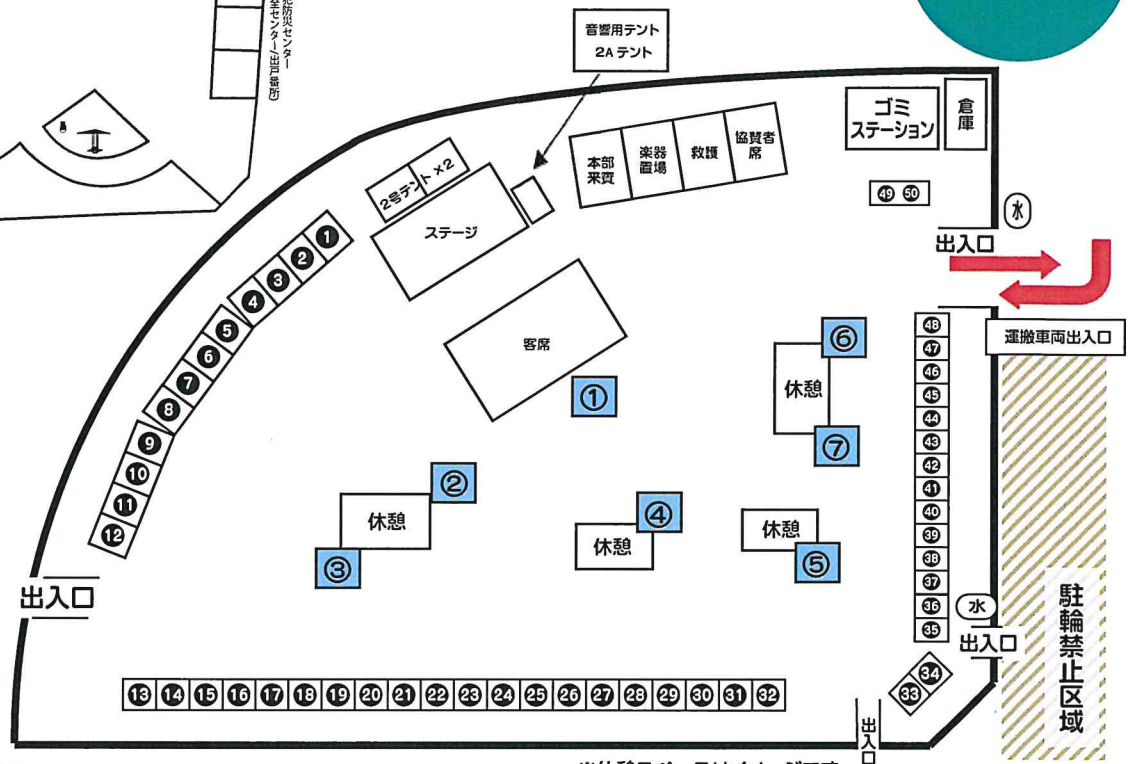

⇒コミュニティプラザ平野出店ブース

51	SL切符販売	SL切符販売
52	大阪市水道局	移動型給水スポット の給水体験
53	大阪市農業協同組合	市内農産物・加工品の販売
54	大阪市環境局東南環境事業センター	災害用仮設トイレ展示 缶バッジ製作
55	自衛隊大阪地方協力本部	防災パネル展示 制服体験試着他
56	平野消防署	起震車、顔出パネル、ミニ消防車
57	平野警察署	警察コーナー、パトカー展示 写真撮影
58	平野ドライビングスクール	交通ルールを学んで 「こども免許証を取ろう！」
59	落書きコーナー	幼児童対象
60	大阪メトロ	オンデマンドバスのPR
61	明治安田生命	血管年齢測定会 野菜摂取測定会
62	平野区わたの会	わたの体験
63	区役所子育て支援室	里親制度普及啓発
64	区役所安全安心まちづくり課防災担当	防災に関する啓発
65	クイズ回答・アンケート回収	クイズ回答・アンケート回収

⇒長吉公園

66	区役所CAT隊	自転車前かごカバー取付、 青パト車展示及び乗車体験
----	---------	------------------------------

会場図

出戸池 グラウンド

コミュニティ プラザ平野

会場内は
禁煙
になります

第48回平野区民まつり実行委員会

(順不同 敬称略)