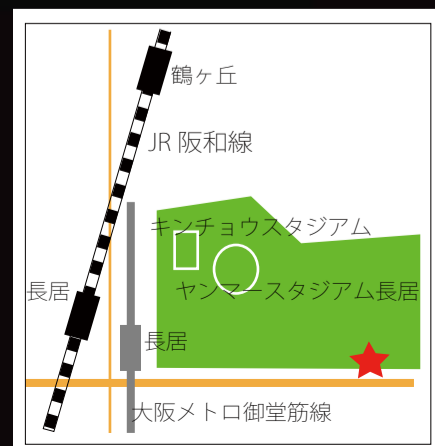

16日

金

土

10:00 ~

15:30

JR 長居駅より徒歩 10分

JR 鶴ヶ丘駅より徒歩 13分

大阪メトロ長居駅より徒歩 9分

ところ

(長居植物園内)

花と緑と自然の情報センター

いけ花展 / 2階アトリウム

お茶席 / 1階外部実習スペース

主催：東住吉区地域振興会女性部・長居パークセンター