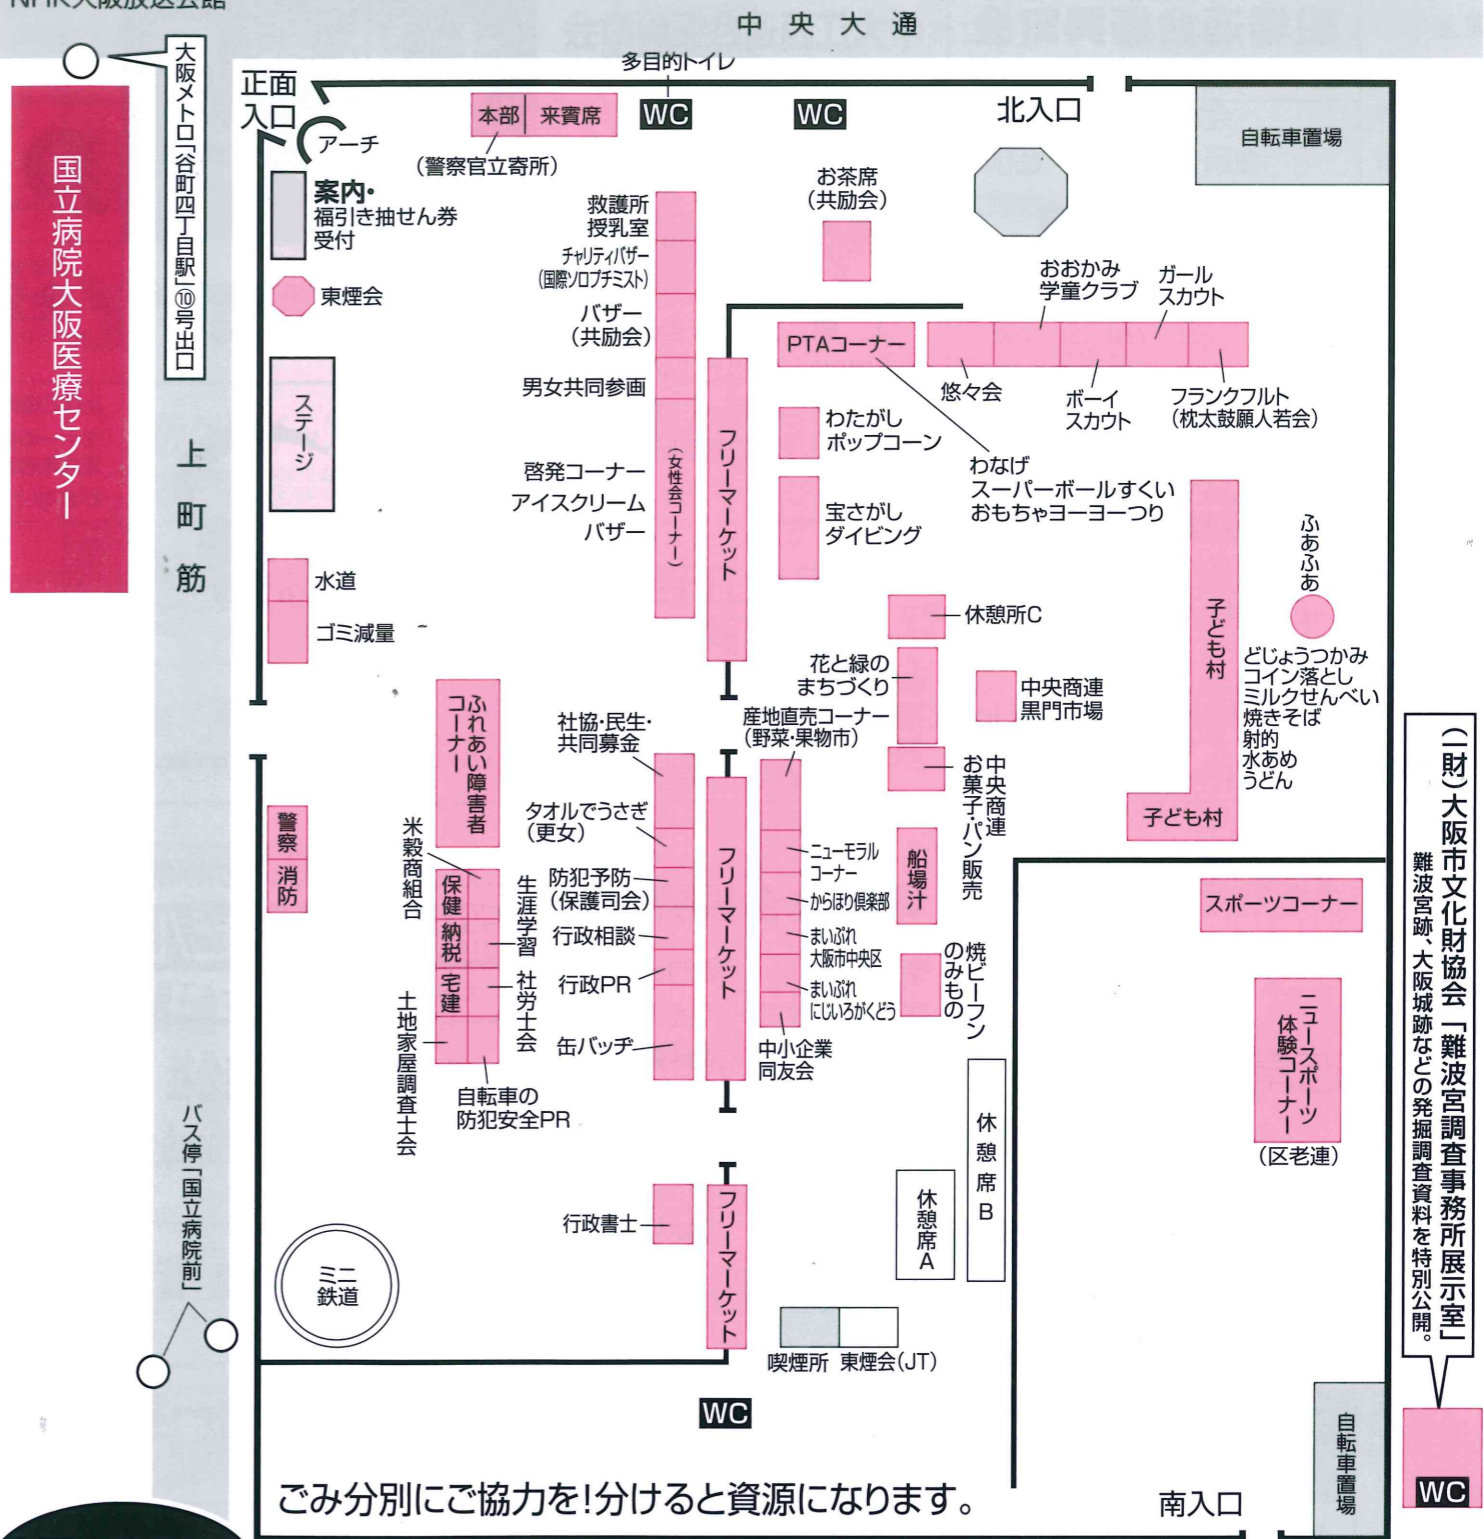

おたがいの人権守って
明るい社会

パンジー
うめ
中央区の花

大阪歴史博物館
NHK大阪放送会館

区民まつり会場図

会場へおこしの皆様へ

- 会場周辺には駐車場はございません。駐輪場も場所に限りがありますので、なるべく地下鉄・バスをご利用ください。大阪メトロ「谷町四丁目駅」⑩号出口
- 会場へのペットの同伴はご遠慮ください(盲導犬・介助犬は同伴可)
- ドローンの使用は禁止です。

心と心がふれあう
あたたかいまち中央区

中央区民音頭

作詞 名加千代子
作曲 藤原 昌平
キタ・タロウ

一、あなたの夢は何ですか
二、あなたの夢は何ですか
三、あなたの夢は何ですか
四、あなたの夢は何ですか

(財)大阪市文化財協会「難波宮調査事務所展示室」
難波宮跡 大阪城跡などの発掘調査資料を特別公開。