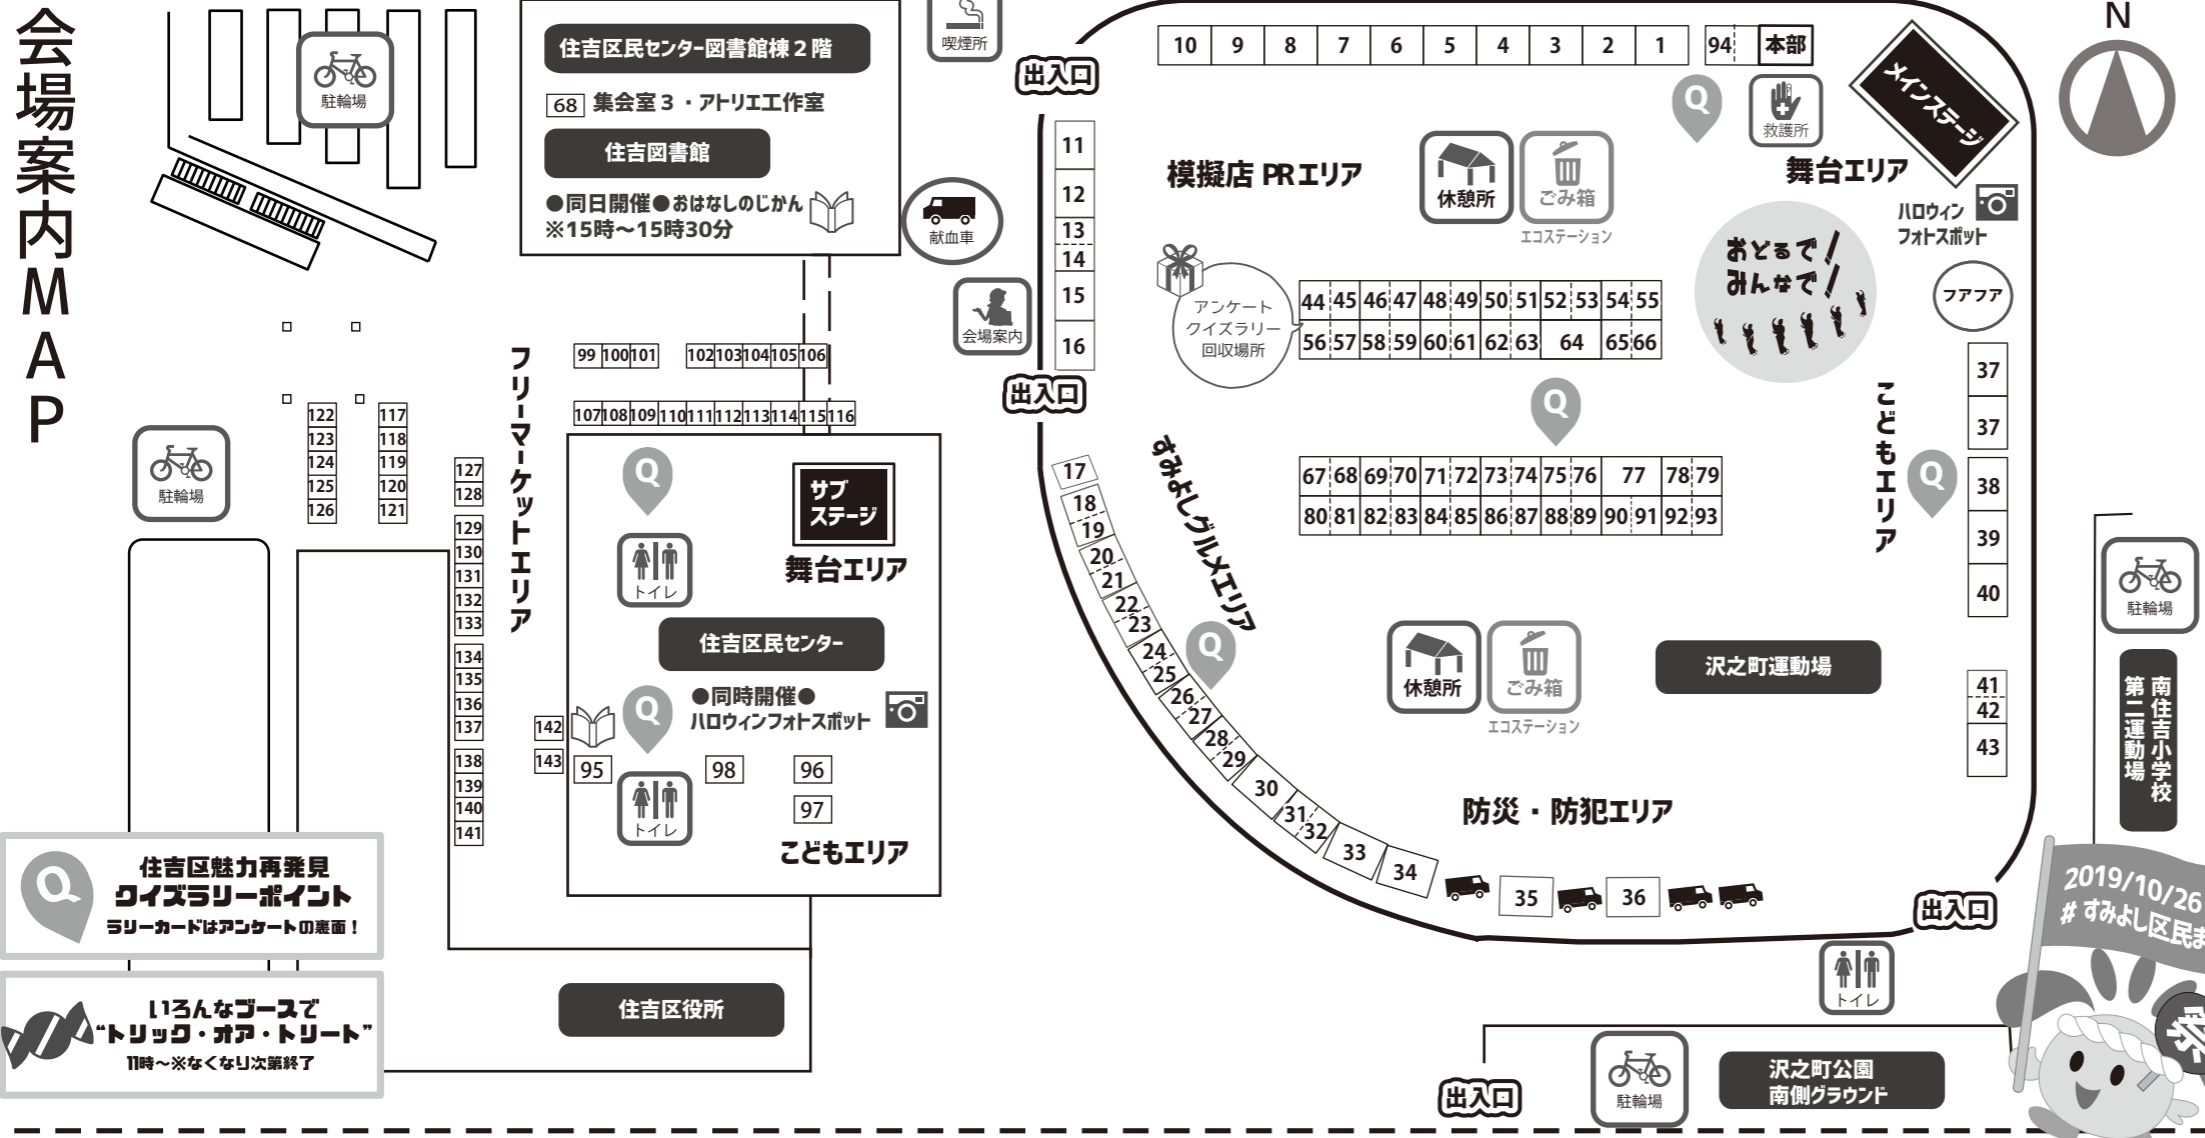

会場案内MAP

模擬店PRエリア

56	アンケート・クイズラリーの回収	
57	大阪市立大学ボランティアサークルCHOVORA!!	子ども向けのワークショップ
58	大阪市保健所感染症対策課	臓器移植の普及啓発
59	大阪市環境局西南環境事業センター	ごみ減量・3R啓発コーナー
60	コスモス成年後見サポートセンター大阪府支部	成年後見制度の利用なんでも相談会
61	住吉郵便局	郵便商品販売・PR
62	大阪市水道局	水道事業PR
63	社会福祉法人住吉区社会福祉協議会	共同募金のPRと募金箱の設置
64	住吉区地域・子ども食堂連絡会	活動紹介、食材寄付の呼びかけ受付
65	大阪市経済戦略局国際博覧会推進室	2025年大阪・関西万博のPR
66	住吉区民生委員児童委員協議会	綿菓子の販売
67	住吉区鍼灸マッサージ師会	クイック・マッサージ
68	大阪弁護士会	弁護士・税理士等による合同相談会
69	住吉区選挙管理委員会	啓発(パネル展示)
70	行政相談委員	行政相談、啓発
71	人権擁護委員	啓発活動
72	住吉区まなび・つながりネットワーク	活動内容紹介(パネル展示)・コーヒーの販売
73	住吉区役所人権啓発ブース	人権啓発ポスター・絵本展示
74	来てよし観てよし住みよし区	住吉区のガイドマップを配布
75	住吉区役所あいさつ運動PR	あいさつのエピソード募集!
76	大阪市男女いきいき財団	DV・児童虐待の防止PR
77	住吉区体育厚生協会	日用雑貨バザー
78	すみよし博覧会実行委員会	写真展等すみ博PR・すい一つ販売
79	住吉区身体障害者団体協議会	日用品・雑貨などの販売
80	住吉税務署・近畿税理士会住吉支部・住吉納税協会・納研組合	税金クイズに答えて景品をもらおう!
81	地域見守隊	おもちゃ・金魚すくい・あてもの
82	美容室 haconiwa	ヘアアレンジ・ヘアスタイリング・前髪カット
83	Smile Linkあびこ	ビンゴゲーム・型ぬき菓子
84	大阪府行政書士会住吉支部	気軽に立寄れる行政書士相談ブース
85	大阪府社会保険労務士会大阪南支部	労働・年金の無料相談会
86	生活協同組合おおさかパルコープ	ガラガラ抽選会・試食もあります
87	楠木量店・風和っこ	量材料を使用した和風小物
88	(株)ナリス化粧品	無料ハンドエステ
89	おおさかパルコープ住吉地域活	エコクイズで遊ぼう!
90	仲良しこよし	玩具・エア玩具
91	ラクナル訪問マッサージ治療院	マッサージ店
92	介護レスキュー大阪	古銭ガチャリサイクルガチャを出店
93	花さかスミちゃんボランティア	花苗の配布とクラフト作成(無料)
94	住吉区地域振興会	啓発(パネル展示・ティッシュ配布)

模擬店PRエリア

1	住吉連合地域活動協議会	うどん・そば・飲料
2	長居地域活動協議会	フランクフルト
3	墨江地域活動協議会	焼きそば
4	地活協東粉浜	からあげ・コロッケ・かき氷他
5	おりおの地活協	カレーライス
6	山之内スマイル協議会	フランクフルト・ポップコーン・コーヒー
7	苅田北ほほえみ協議会	焼きそば
8	清水丘地域活動協議会	たこせんべい卵のせ
9	南住吉連合地域活動協議会	いか焼き
10	苅田地域活動協議会	焼きとり
11	依羅地域活動協議会	焼きそば
12	苅田南地域活動協議会	たこせん・おもちゃの販売
13	住吉地区保護司会	啓発
14	住吉区更生保護女性会	バザー・刑務所作業製品(キャビック)
15	住吉区農業団体協議会	住吉区内産生鮮野菜販売
16	住吉区商店会連盟	野菜・くだもの安売り

すみよしグルメエリア

17	たんぼぼ	キャベツ焼き・ピロシキ
18	KOTOBUKI	生ビール・おつまみ
19	焼鶏まうん	冷しからあげ・水ギョーザ
20	まごころ料理 つる井	牛すじ煮込み・お惣菜
21	焼肉ONLY-GYU	特選ハラミ塩ダレソースかけ
22	OSAKA酒場 あじひと	フランクフルト
23	薩摩×鉄板 ぼっけもん	炭焼き黒毛和牛・牛タン
24	黒船屋	ホルモン焼き
25	クレ吉カフェ	クレープ
26	ケーキ工房 フローレンスあびこ本店・沢之町店	観音ゴマさふれ・チンゴマさふれ・ドーナツ
27	元祖厄除饅頭 あびこ餅本舗	みたらしだんご・厄除饅頭・おはぎ等

防災・防犯エリア

28	住吉区中学校合同保健委員会	応急手当とAED体験・活動展示
29	日本植生(株)	防災グッズ販売、スマホ無料充電
30	防災企業連合関西そなえ隊	誰にでも優しい避難所のスペースづくりに
31	大阪市立大学都市防災教育研究センター	防災ワークショップ
32	住吉区役所 地域課 防災担当	非常持ち出し品の展示
33	住吉区ボランティア市民活動センター	災害ボランティア活動の啓発
34	防衛省自衛隊大阪地方協力本部ナンパ募集案内所	車両等展示・自衛官募集リーフレットの配布等
35	住吉警察署	車両展示・防災&防犯&交通安全PR・警察相談
36	住吉区役所 防犯担当	防犯活動のPR
37	住吉消防署	消防体験コーナー(起震車)

子どもエリア

37	住吉区青少年指導員連絡協議会	フアファ
38	住吉区子ども会育成連合協議会	たこ焼き・たこせん・ジュース等の販売
39	住吉区スポーツ推進委員協議会	スーパーボールすくい・駄菓子・飲料販売
40	住吉学童保育連絡協議会	フアファ・スリーアイズ
41	セレッソ大阪	けん玉・こま遊びコーナー・コリントゲーム
42	大阪府立大学颯和	セレッソキックターゲット
43	日本ボーイスカウト住吉区協議会	フリスビーを使ったゲーム
44	住吉区老人クラブ連合会	スタンプラリー・牛乳パック工作
45	コミュニティ協会住吉区支部協議会	フアファ
46	住吉区食生活改善推進員協議会	たこ焼き・たこせん・ジュース等の販売
47	住吉はたらくネットワーク	スーパーボールすくい・駄菓子・飲料販売
48	粉浜作業指導所	フアファ・スリーアイズ
49	(社)福あさか会はあたらんど浅香	けん玉・こま遊びコーナー・コリントゲーム
50	よさみ野障害者作業所	セレッソキックターゲット
51	医療法人錦秀会	フリスビーを使ったゲーム
52	社会福祉法人帝塚山福祉会	スタンプラリー・牛乳パック工作
53	住吉区PTA協議会	フアファ
54	(公社)大阪府柔道整復師会住吉支部	たこ焼き・たこせん・ジュース等の販売
55	鳥取県八頭町	スーパーボールすくい・駄菓子・飲料販売

模擬店PRエリア