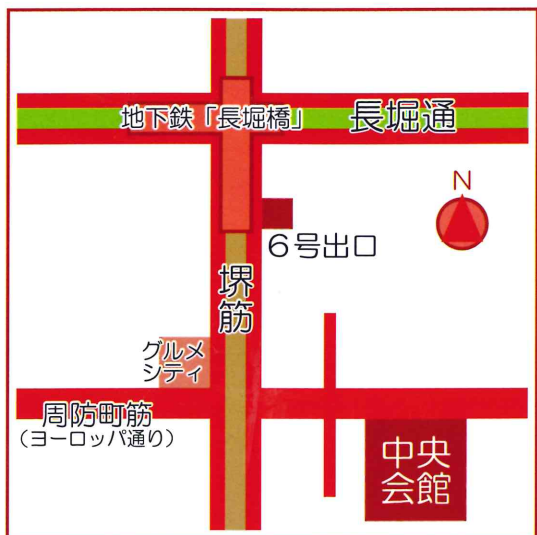

第十四回中央区

落語会

出演

桂 福 車

桂 福 丸

桂 あ お ば

とき 三月二日(水)

開演 午後七時(開場 午後六時三十分)

ところ 中央会館 中央区島之内二丁目三十一
地下鉄「長堀橋」駅下車 六号出口

料金 一〇〇〇円(全席自由)

前売り 八〇〇円(全席自由)

(二月十日(火)から問合せ先で販売)

(六十五歳以上・小学生・身体障害者手帳等をお持ちの方は六〇〇円)
※未就学生は、入場をご遠慮いただきます。

(六十五歳以上・小学生・身体障害者)

問合せ先 中央会館 06-6211-0630 / 中央区民センター 06-6267-0201