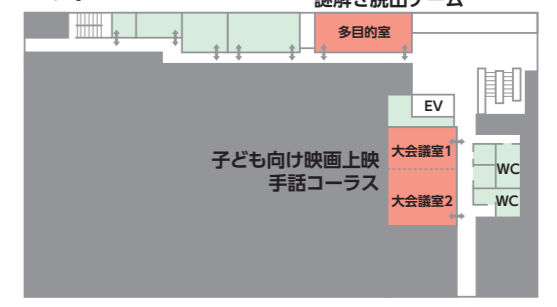

トイレ

★印コーナーは午後5時より開催

スタンプ

城東区複合施設 1F 駐車場

区民センター 2F

区民センター 4F

- ごみのポイ捨てはやめましょう。使い終わった食品の容器などはきちんとごみ箱へ。ごみはできるだけ持ち帰ってください。
- 会場付近は混雑するため、公共交通機関や徒歩でご来場ください。駐車場はございません。臨時的自転車置き場は蒲生中学校グラウンド(12時30分~午後9時)、区役所駐輪場がございます。近隣マンションへの駐輪はおやめください。
- 会場周辺道路について 正午から午後9時30分まで周辺道路に交通規制(会場東側)がかかります。周辺にお住まいの皆様にはご不便をおかけいたしますが、ご協力よろしくお願いいたします。

城東まつり会場図

警備委員・活動委員など会場スタッフの指示に従ってください。楽しく安全なおまつりになるようご協力をお願いいたします。

正午~午後九時三十分まで交通規制区間