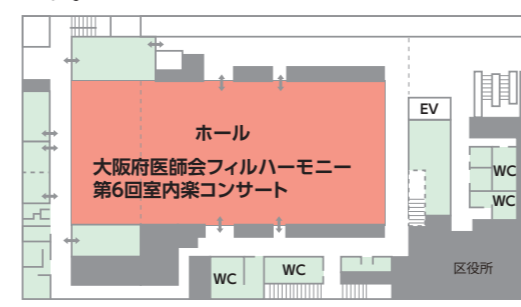

区民センター

- 17:00 ~ ●大阪府医師会フィルハーモニー 第6回室内楽コンサート 2F ホール
※27日雨天決行
- 13:00 ~ 16:00 ●子ども向け映画上映 手話コーラス 4F 大会議室
- 13:00 ~ 17:00 ●防災イベント★謎解き脱出ゲーム 4F 多目的室

複合施設(新庁舎1階)

- 13:00 ~ 14:00 ●地車(だんじり)展示 東入口側
天王田地車 ※28日に延期の場合は中止
蒲生聖賢地車
- 13:00 ~ 14:30 ●城東警察署PRコーナー 駐車場
- 13:00 ~ 16:00 ●城東消防署PRコーナー 駐車場

トイレ

★印コーナーは午後5時より開催

スタンプ

城東区複合施設 1F 駐車場

区民センター 2F

区民センター 4F

- ごみのポイ捨てはやめましょう。使い終わった食品の容器などはきちんとごみ箱へ。ごみはできるだけ持ち帰ってください。
- 会場付近は混雑するため、公共交通機関や徒歩でご来場ください。駐車場はございません。臨時的自転車置き場は蒲生中学校グラウンド(12時30分~午後9時)、区役所駐輪場がございます。近隣マンションへの駐輪はおやめください。
- 会場周辺道路について 正午から午後9時30分まで周辺道路に交通規制(会場東側)がかかります。周辺にお住まいの皆様にはご不便をおかけいたしますが、ご協力よろしくお願いいたします。

城東まつり会場図

警備委員・活動委員など会場スタッフの指示に従ってください。楽しく安全なおまつりになるようご協力をお願いいたします。

正午~午後九時三十分まで交通規制区間