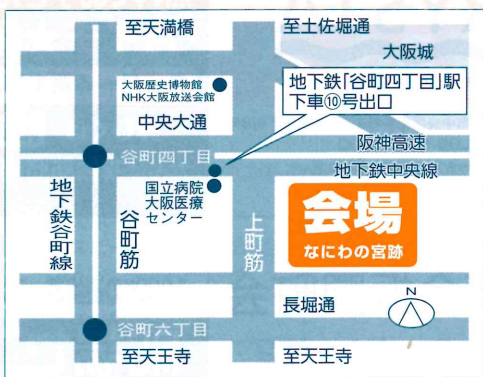

第28回

中央区民まつり

とき **10月16日(日)** 11:00~16:00

ところ **なにわの宮跡(法円坂1-6)**
地下鉄「谷町四丁目駅」10号出口すぐ

雨天の時は、正午から中央区役所・中央区民センターで開催

会場周辺道路への駐輪はご遠慮ください

皆で遊びに来てね♪

コーナー

- 中央区子ども村
- 船場汁コーナー
- たべものコーナー
- お茶席
- スポーツコーナー
- ふれあい障がい者コーナー
- 自転車のお手入れコーナー
- フリーマーケット (出店募集は終了しました)
- ゆめまるくんの安心安全コーナー

ステージ

※手話通訳あります

- 楽器演奏
- バトン&チアリーディング
- 民謡総おどり
- お楽しみ福引き抽選 (ほか)

動物戦隊ジュウオウジャー ショー

日時 10/16(日)
1回目 12:00~
2回目 14:00~

場所 イベントステージ

観覧無料 ※1回目終了後、撮影会があります。カメラをご持参ください。

●内容は都合により変更する場合がございます。ご了承ください。

ごみ分別にご協力を!

ステージイベントプログラム 11:00~16:00

司会：飯野 恵子
手話通訳 手話サークル ともしび・みなみ

- | | |
|---|---------------------------------------|
| 11:00~ オープニングセレモニー | 13:00~ 吹奏楽演奏(吹旅館) |
| 11:10~ トランペット鼓隊バンド演奏&バトン演技
(中央区子ども会育成連合協議会) | 13:20~ 地球環境保全メッセージソング(コンパストウキョウ ジャパン) |
| 11:30~ バトン&チアリーディング(ファイヤーバズ) | 13:40~ 夏木 美衣 歌謡ショー |
| 11:45~ 和太鼓演奏(寄宿舎太鼓サークル たつの子) | 14:00~ 動物戦隊ジュウオウジャー ショー |
| 12:00~ 動物戦隊ジュウオウジャー ショー
~ショー終了後、場所を移して握手会・撮影会~ | 14:40~ 民謡総おどり(中央区地域女性団体協議会) |
| 12:45~ 吹奏楽演奏(大阪市立東中学校 吹奏楽部) | 15:15~ お楽しみ福引き抽せん |

きりとり線

福引き抽せん券

抽せんに応募できる方は中央区内に在住・在勤の方です。

第28回中央区民まつり実行委員会

住所 または 勤務地	中央区		
フリガナ		年齢	歳
お名前			
電話番号			

★午後3時までに会場内の抽せん箱に投函してください。(お一人一枚限り有効)
★午後3時15分からステージで抽せんを行います。
★賞品の引換は、発表と同時にいたしますので、抽せん時におられない場合は無効となります。
(個人情報はお本抽せん会以外に使用いたしません。)