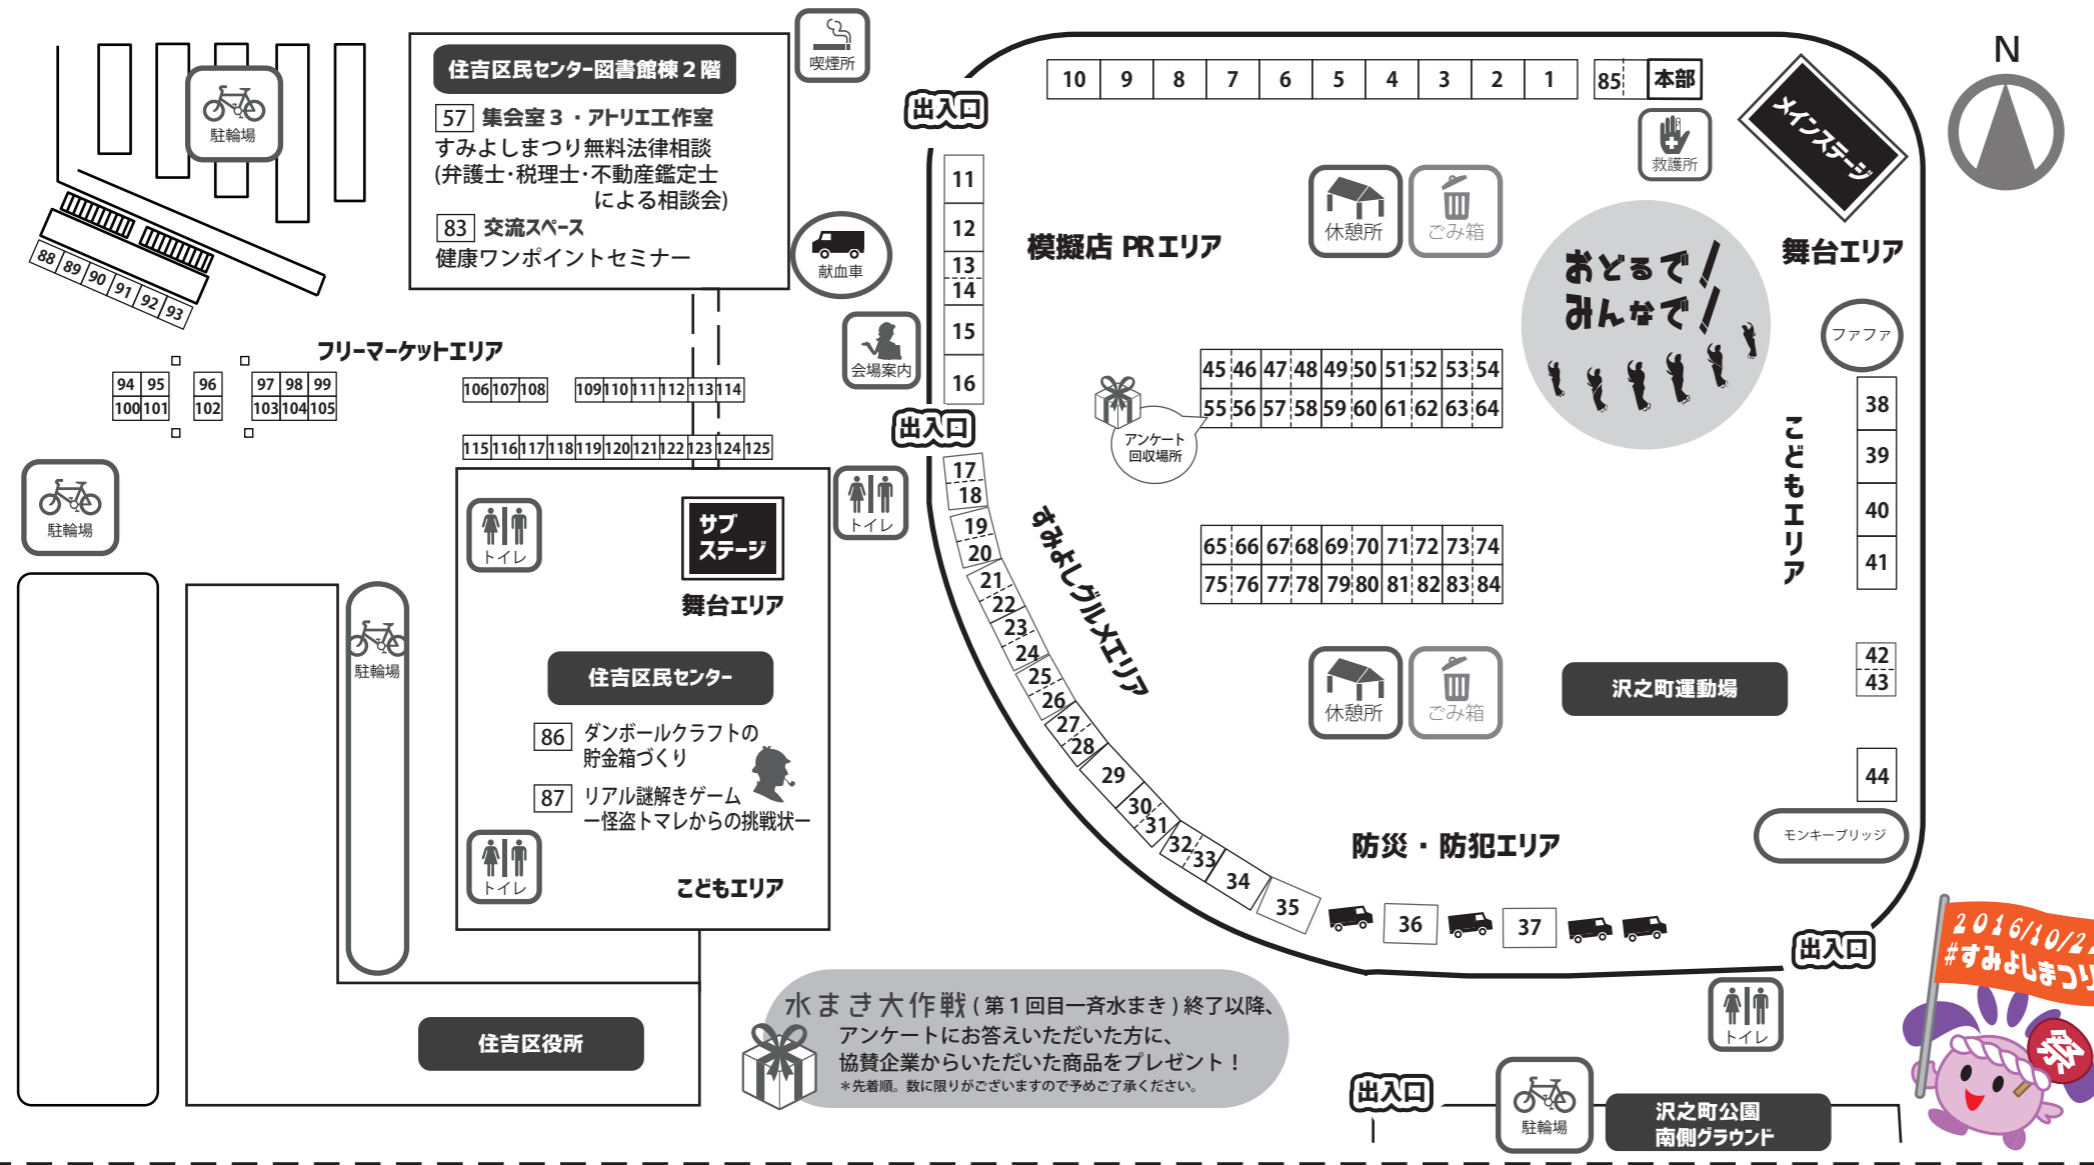

In 住吉区民センター大ホール

ハロウィーンを間近にひかえたこの町で
「怪盗トマレ」がみんなの大事なものを盗んで
しまったんだ!探偵の皆さん、住人達を困らせて
いる謎を解き明かし、「怪盗トマレ」の正体を究
めさせてくれ!
探偵所長 フランケンシュタイン

来てよし
観てよし

第42回

すみよし
まつり

10月22日(土)

10:00~15:00 雨天決行
一部催しは中止

沢之町運動場
住吉区役所周辺

会場案内MAP

模擬店PRエリア

1	住吉連合地域活動協議会	うどん・そば・飲み物
2	長居地域活動協議会	フランクフルト・いか焼き
3	墨江地域活動協議会	焼きそば
4	東粉浜連合振興町会	コロッケ・ポテトフライ・かき氷等
5	苅田地域活動協議会	焼とり・ビール
6	おりおの地活協	カレーライス
7	山之内スマイル協議会	フランクフルト・ポップコーン
8	苅田北ほほえみ協議会	焼きそば
9	清水丘地域活動協議会	玉子せんべい
10	南住吉連合地域活動協議会	いか焼き
11	依羅地域活動協議会	ゲーム(スーパーダイス、輪投げ)で楽しく
12	苅田南地域活動協議会	おもちゃ販売・タコセン
13	住吉地区保護司会	啓発
14	住吉区更生保護女性会	刑務所製品・バザー用品の販売・ポップコーン
15	住吉区商店会連盟	野菜・果物安売り
16	住吉区農楽団体協議会	野菜安売り