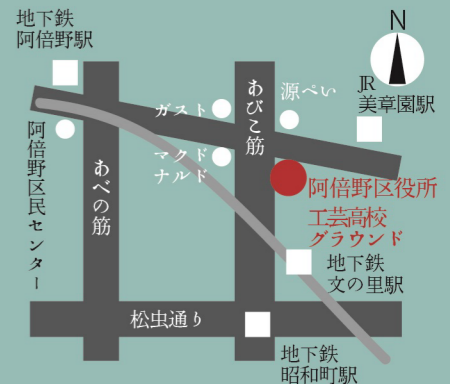

第43回

あべの カーニバル

場所

大阪市立工芸高校
グラウンド
阿倍野区役所

地域をもっともっと知ろう

スタンプ台紙の裏を見てね。

一緒に学んで
一緒に遊ぼう!

各種コーナー

- なんでも市
- いけばな展
- お茶席
- カーニバルバザー
- ミニ新幹線
- ふれあい動物園

※プログラムを変更する
場合があります。
ご了承ください。

アンケートにも
答えて♪

あいさつ スタンプ ラリー 抽選会

お問合せ

阿倍野区役所 6622-9787
(一財)大阪市コミュニティ協会
阿倍野区支部協議会 4703-3870

主催

あべのカーニバル実行委員会
阿倍野区役所
(一財)大阪市コミュニティ協会
阿倍野区支部協議会

会場に駐車場はありませんので、お車でのご来場はご遠慮ください。
駐輪場に限りがあり駐輪できない場合がありますので、徒歩や公共
交通機関でのご来場をお願いします。

ステージのプログラム

- 13:00-13:30 オープニング
 放置自転車対策児童絵画作品表彰式
 阿倍野区役所
 阿倍野区中学生絵画写真コンクール表彰式
 阿倍野区青少年指導員連絡協議会
- 13:30-13:45 吹奏楽演奏
 あべの吹奏楽団
- 13:45-14:00 カントリーダンス
 清明丘小学校生涯学習ルーム ミヤビーズ
- 14:00-14:15 ゴスペルソング
 JF ゴスペルクワイヤー
- 14:15-14:30 あべのん・地球戦士ゼロスの防犯教室
 休憩
- 15:00-15:15 リズム体操
 フレッシュアップクラブ
- 15:15-15:30 フラダンス
 フラハラウオカレイレファ マカラプアわのわスタジオ
- 15:30-15:45 バトントワリングとポンポンの演技
 チェバトンスクール
- 15:45-16:00 吹奏楽演奏
 大阪市立文の里中学校
- 16:30-17:00 カーニバル大抽選会
 ※当日変更になる場合がございます。