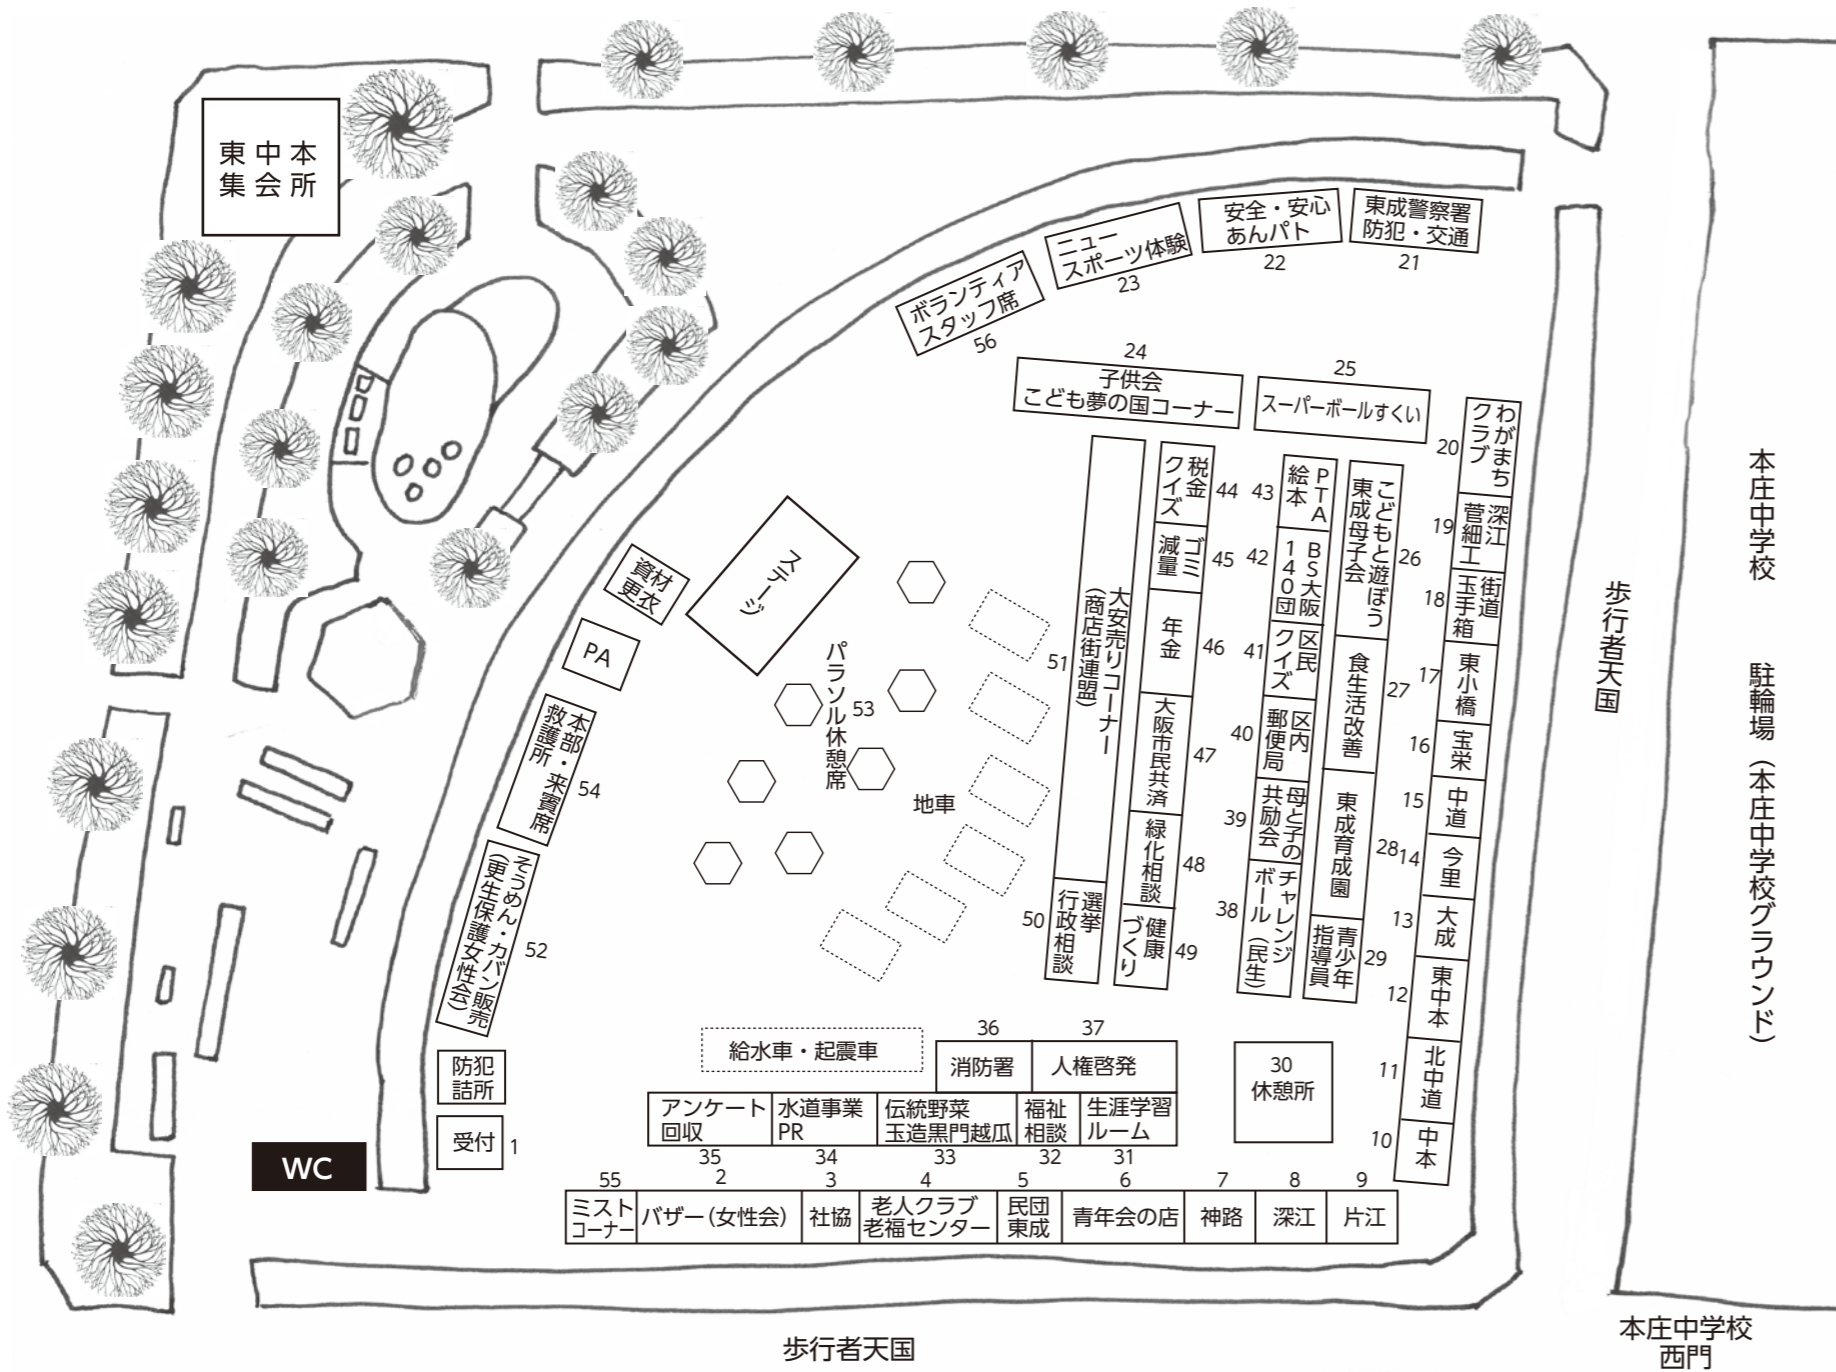

コーナー名	内容
1 受付	受付 (アンケート・プログラムの配布)
2 パザー (東成区地域女性団体協議会)	パザー
3 大阪市東成区社会福祉協議会	簡単ものづくり・事業紹介
4 千本引き (東成区老人クラブ連合会・東成区老人福祉センター)	千本引き、老人クラブ老人福祉センター紹介パネル展示
5 民団東成支部	韓国冷麺とビールの販売
6 青年会 (東成区青年団体協議会)	ジュース・生ビール・鉄板焼
7 神路地域活動協議会	ビール・おつまみ
8 深江連合振興町会	おでん (7種)・ジュース・お茶・生ビール
9 片江連合振興町会	焼きそば・カキ氷・生ビール
10 中本連合振興町会	ジュース販売
11 北中道連合振興町会	お茶・ジュースなど・フランクフルト
12 東中本連合振興町会	おでん (大根、こんにゃく他)・ビール・ジュース・ラムネ
13 大成連合振興町会	焼きそば・ビール
14 今里連合振興町会	お楽しみ抽選箱・ビール・ジュース・ラムネ販売
15 中道連合振興町会	アメリカンドック
16 宝栄連合振興町会	当てもの
17 東小橋連合振興町会	あてもん
18 ひがしなり街道玉手箱	展示・Tシャツ販売
19 深江菅笠保存会	菅細工体験・展示・販売
20 ひがしなり わがまち くらぶ	パネル展示・モツゴのぼりお絵描き・エコ魚つり
21 東成警察署	警察展、パネル・防犯グッズの展示、寸劇、ミニパト展示
22 地域安全・防犯パトロール (安全・安心 あんパトです)	交通安全・防犯 (青パト展示)
23 東成区スポーツ推進委員協議会	ニュースポーツ (フリープロ)
24 子ども夢の国コーナー (東成区子供会育成連合協議会)	千本引き・ゲーム
25 東成地区BBS会	スーパーボールすくい
26 東成母子会 (子どもと遊ぼう)	ヨーヨーつり・わなげ
27 東成区食生活改善推進員協議会	ゲーム (景品あり)
28 東成育成園・お菓子工房～遊～	焼き菓子・雑貨の販売
29 東成区青少年指導員連絡協議会	フランクフルト・生ビール
30 休憩所	
31 生涯学習ルーム	活動紹介・展示・氷菓販売
32 東成区身体障害者福祉会	福祉相談
33 花と緑のまちづくり推進委員会	玉造黒門越瓜品評会入賞者の作品展示、他パネル展
34 大阪市水道局東部水道センター	パネル展示・応急給水設備展示・パンフレット配布
35 うりちゃんコーナー (大阪コミュニティ協会)	アンケート回収・コミ協活動紹介
36 東成消防署 防火・防災コーナー	起震車、水消火器体験ほか
37 人権啓発コーナー (東成区人権啓発推進員連絡会)	啓発物品の配布・人権似顔絵・多文化共生菓子配布
38 チャレンジボール (民生)	子ども向けコーナー
39 東成区母と子の共助会	玉せん
40 東成区内の郵便局	キャラクター釣り・郵便局商品の販売
41 大阪市男女いきいき財団	区民100人に聞きました!「ワークライフ・バランス」ってなあに?
42 日本ボーイスカウト 大阪第140団	クラフト・ゲーム
43 東成区PTA協議会	絵本の配付 (東成図書館より)
44 東成地区税務協議会	税金クイズ (小中学生対象)
45 ごみ減量コーナー (大阪市環境局東部環境事業センター)	リサイクル工作教室ほか
46 知っておきたい年金の話 (今年年金事務所)	国民年金・厚生年金制度の周知
47 大阪市民共済	パンフレット・粗品配布・アンケート
48 真田山公園事務所	緑のクイズほか
49 東成区保健福祉センター	健康づくりコーナー
50 東成区役所総務課	選挙啓発・行政相談 PR
51 大安売り (東成区商店街連盟連合会)	スイカ等の大安売り
52 東成区更生保護女性会	箱入そうめん・カバン販売
53 パラソル休憩席	
54 本部・救護・来賓席	
55 ミストコーナー (有光工業株式会社)	ドライミスト 扇風機
56 ボランティアスタッフ席 (尼崎信用金庫今里支店・みずほ銀行今里支店)	

楽しいコーナーがいっぱい

子ども夢の国コーナー

大安売りコーナー

今年は何が安い?

売り切れ御免!

お願い

- ★都合により会場レイアウト・催し物内容が変更になることがあります
- ★配布物品は、数に限りがありますのでご了承ください
- ★会場付近には、駐車場がございませんのでお車でのご来場はご遠慮ください
- ★自転車でのご来場は、必ず所定の駐輪場に駐輪してください
- ★会場内は、禁煙ですので喫煙は、喫煙所をお願いいたします