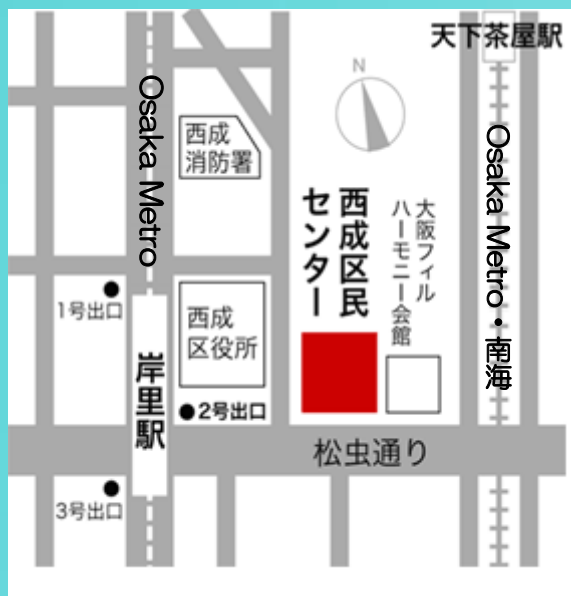

第37回

西成少年少女合唱団

THE NISHINARI BOYS & GIRLS CHOIR

定期演奏会

2019年（平成31年）

3月24日（日）

開場 午後1時00分

開演 午後1時30分

場所 西成区民センター ホール
(大阪市西成区岸里1-1-50)

出演

西成少年少女合唱団

Chante revaloir

【最寄り駅】

Osaka Metro「岸里駅」2号出口東へすぐ

Osaka Metro・南海「天下茶屋駅」西出口を南へ信号を右にすぐ

（入場無料）