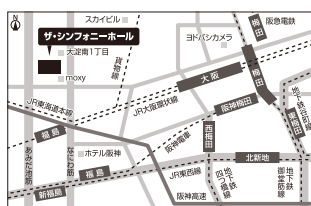

<交通アクセスのご案内>

- ●JR大阪環状線 福島駅から北へ徒歩約7分。
- ●JR東西線 新福島駅から北へ徒歩約10分。
- ●阪神電車 福島駅から北へ徒歩約10分。
- ●JR大阪駅から西へ徒歩約15分。

※未就学児童のご入場はご遠慮ください。