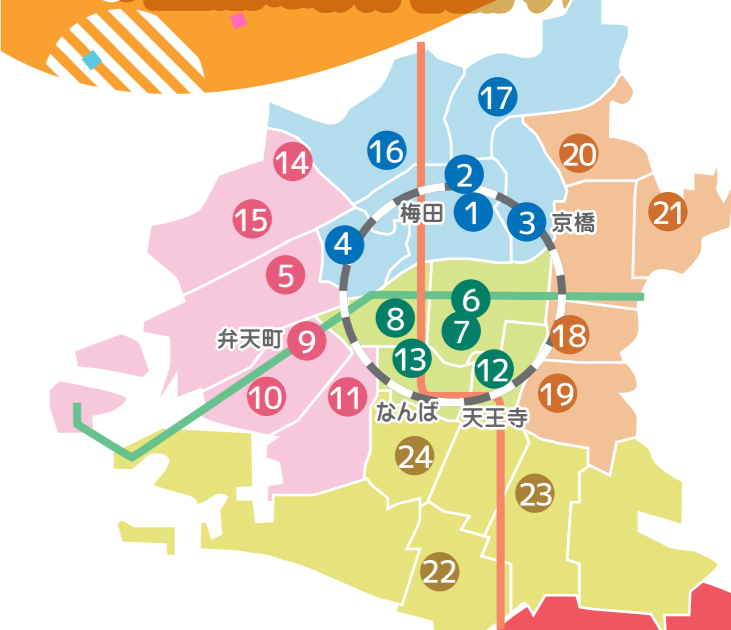

## 7 中央会館

Osaka Metro堺筋線・長堀鶴見緑地線「長堀橋」駅 徒歩7分

大阪ミナミにほど近い安価に使用できるお部屋です

外観

ホール 小  
会議室 小 大 和室 小

駅近 楽器演奏・演劇・合唱可(ホールのみ)

06-6211-0630

## 8 西区民センター

Osaka Metro千日前線「西長堀」駅 北へ100m  
Osaka Metro鶴見緑地線「西長堀」駅 南へ100m

市立中央図書館のすぐ近く! 便利な会議室はココ!

スタジオ

ホール 中 楽屋 小  
会議室 小 中 大 和室 小 スタジオ 小

車いす用昇降機あり(ホール) ドラムセット併設

楽器演奏・演劇・合唱可(ホール・スタジオ・和室)

06-6531-1400

# 大阪市内マップ

施設の場所できがす!

まずは空室を  
チェック!