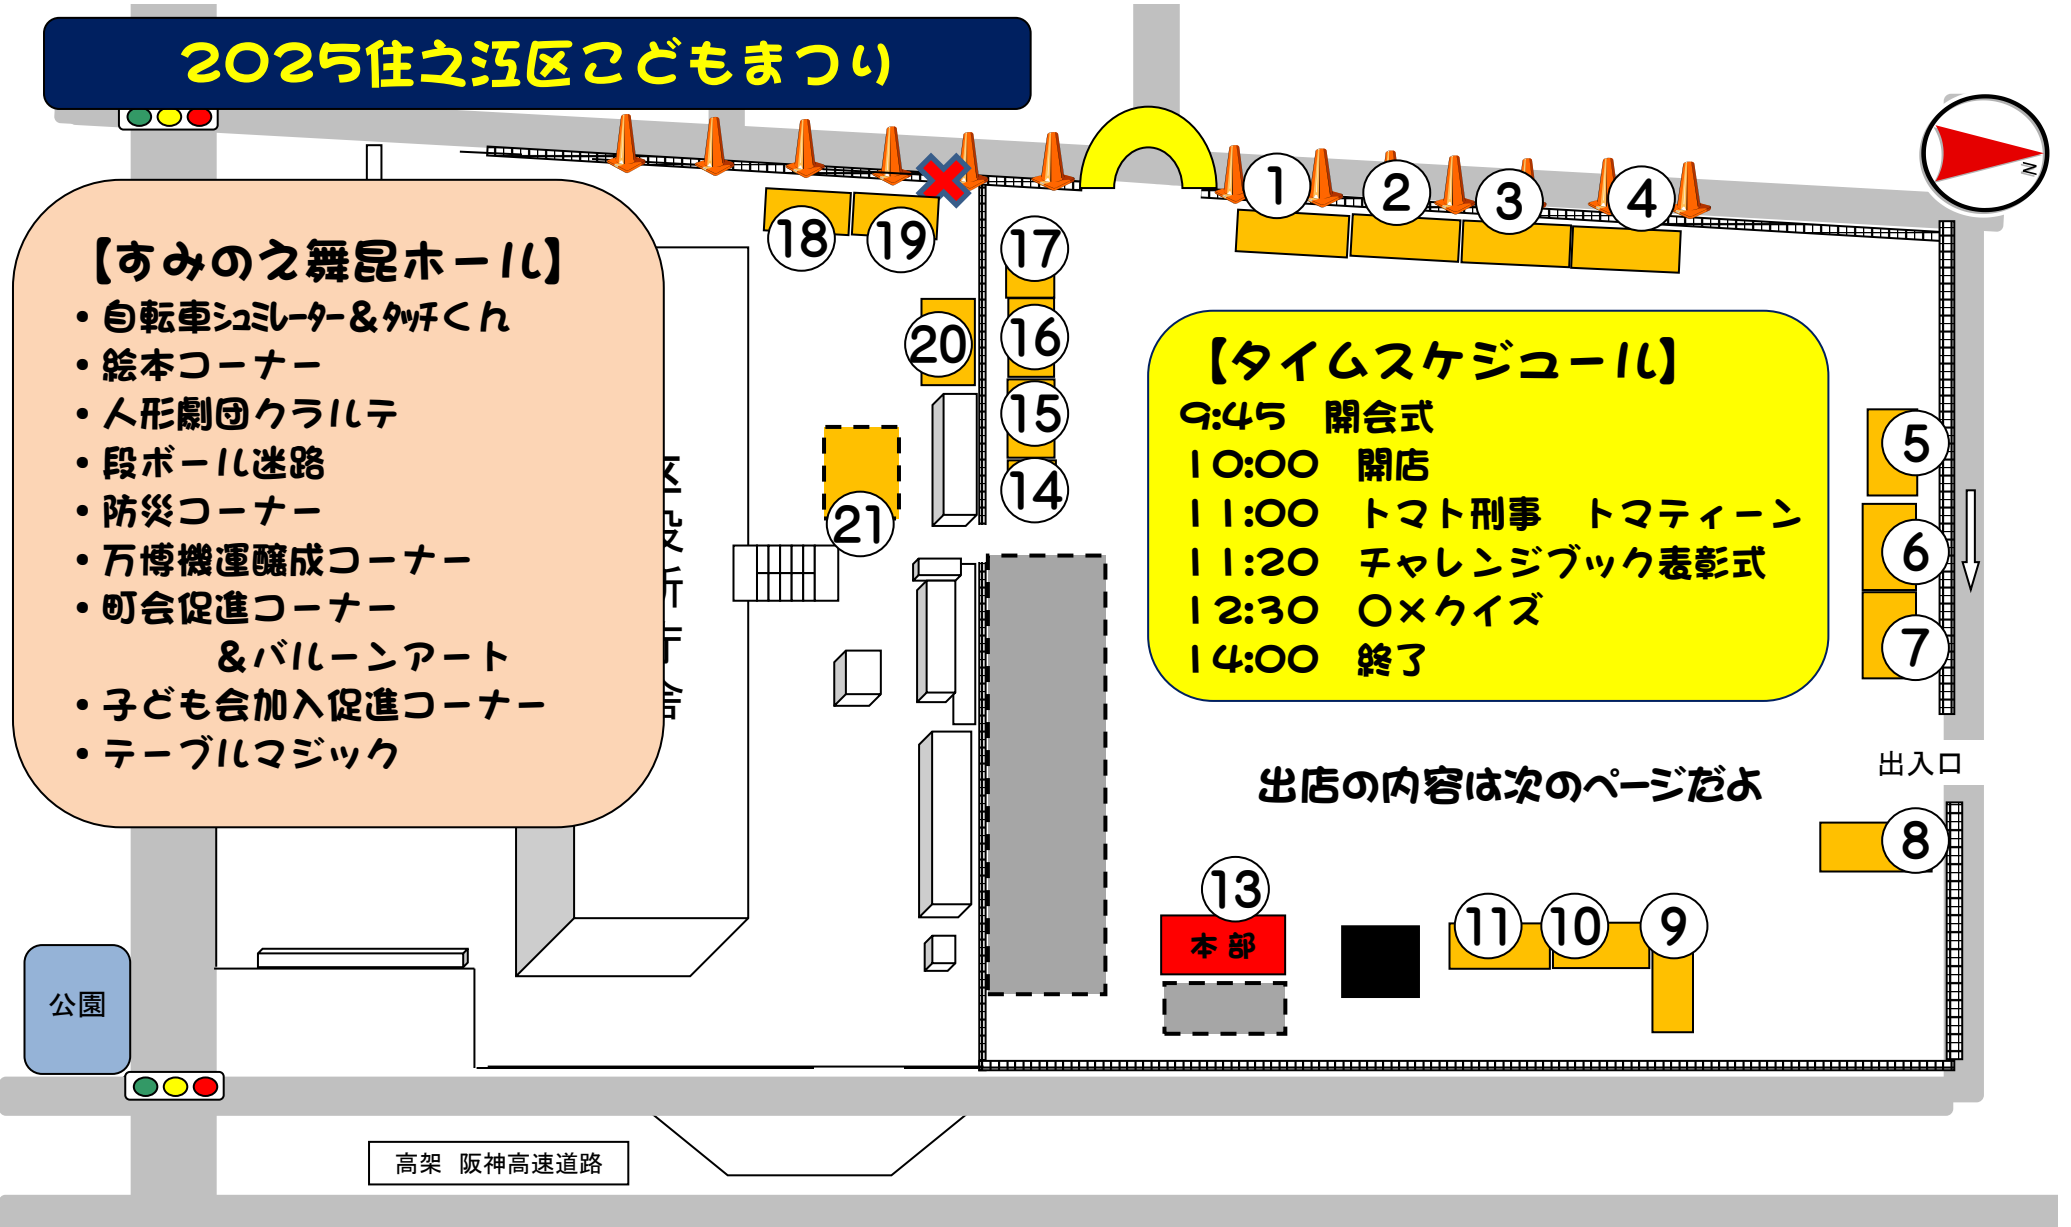

2025住之江区こどもまつり

【あみのえ舞昆ホール】

- ・自転車シミュレーター&かつくね
- ・絵本コーナー
- ・人形劇団クラルテ
- ・段ボール迷路
- ・防災コーナー
- ・万博機運醸成コーナー
- ・町会促進コーナー
& バルーンアート
- ・子ども会加入促進コーナー
- ・テーブルマジック

公園

高架 阪神高速道路

【タイムスケジュール】

- 9:45 開会式
- 10:00 開店
- 11:00 トマト刑事 トマティーン
- 11:20 チャレンジブック表彰式
- 12:30 O×クイズ
- 14:00 終了

出店の内容は次のページだよ

出入口

【区役所北側グラウンド出店】

- ①飲み物販売・ゴミ協しINE登録・チャレンジブック景品引き渡所
- ②さざびー風船作り
- ③ダイス
- ④スーパーボールあくい
- ⑤キャラクター釣り
- ⑥くじ引き
- ⑦くじ引き
- ⑧ディスクゲッター
- ⑨かたぬき・景品釣り
- ⑩たこせんべい
- ⑪ミルクせんべい
- ⑬本部（アンケート 11:00～）
迷子・落とし物受付
- ⑭輪投げ
- ⑮たこ焼き・パンケーキ
- ⑯フライドポテト
- ⑰からあげ
- ⑱フランクフルト
- ⑲やきそば
- ⑳綿菓子・ポップコーン
- ㉑休憩スペース

※グラウンド内は禁煙です。駐輪は区役所正面駐輪場もしくは浜口西公園、御崎中公園にお願いいたします