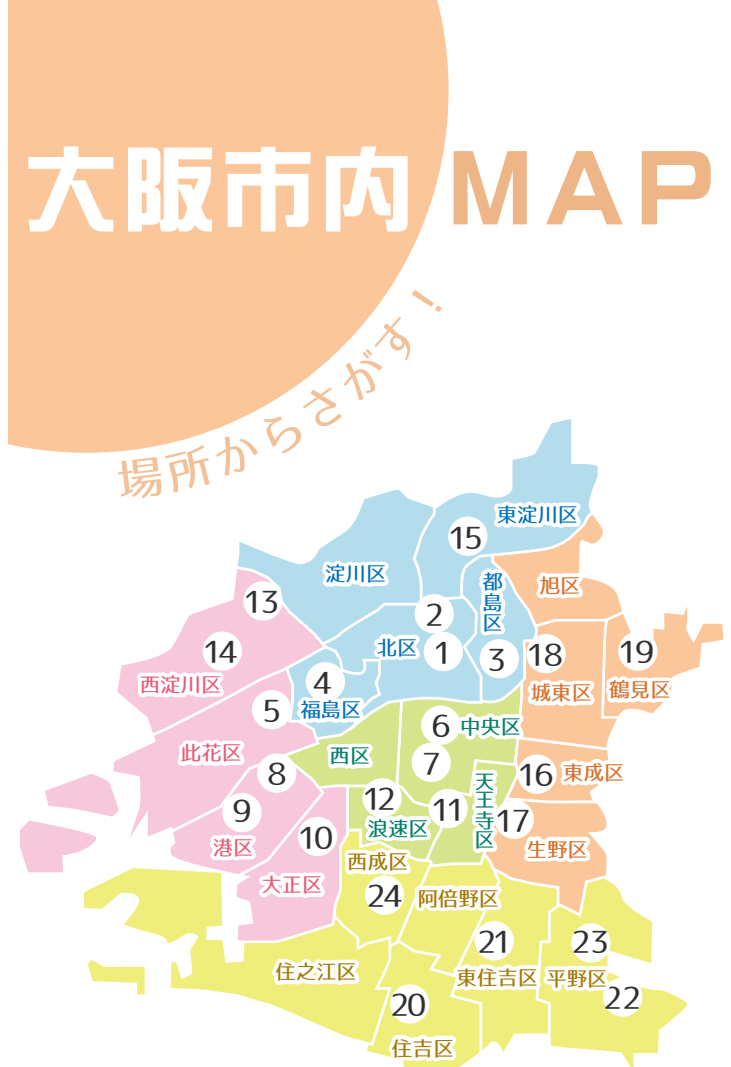

## 8 港区民センター

Osaka Metro中央線・JR環状線「弁天町」駅 徒歩7分

仕事・趣味・学びで広がる交流の場

ホール 中  
会議室 小 中 大 和室 小

音出しは要問合せ | LANケーブル無料貸出し

06-6572-0020

**開館時間**  
9:30~21:30  
毎日開館(12/29~1/3を除く)

**貸室時間(区分)**  
午前 9:30~12:30  
午後 13:00~17:00  
夜間 17:30~21:30