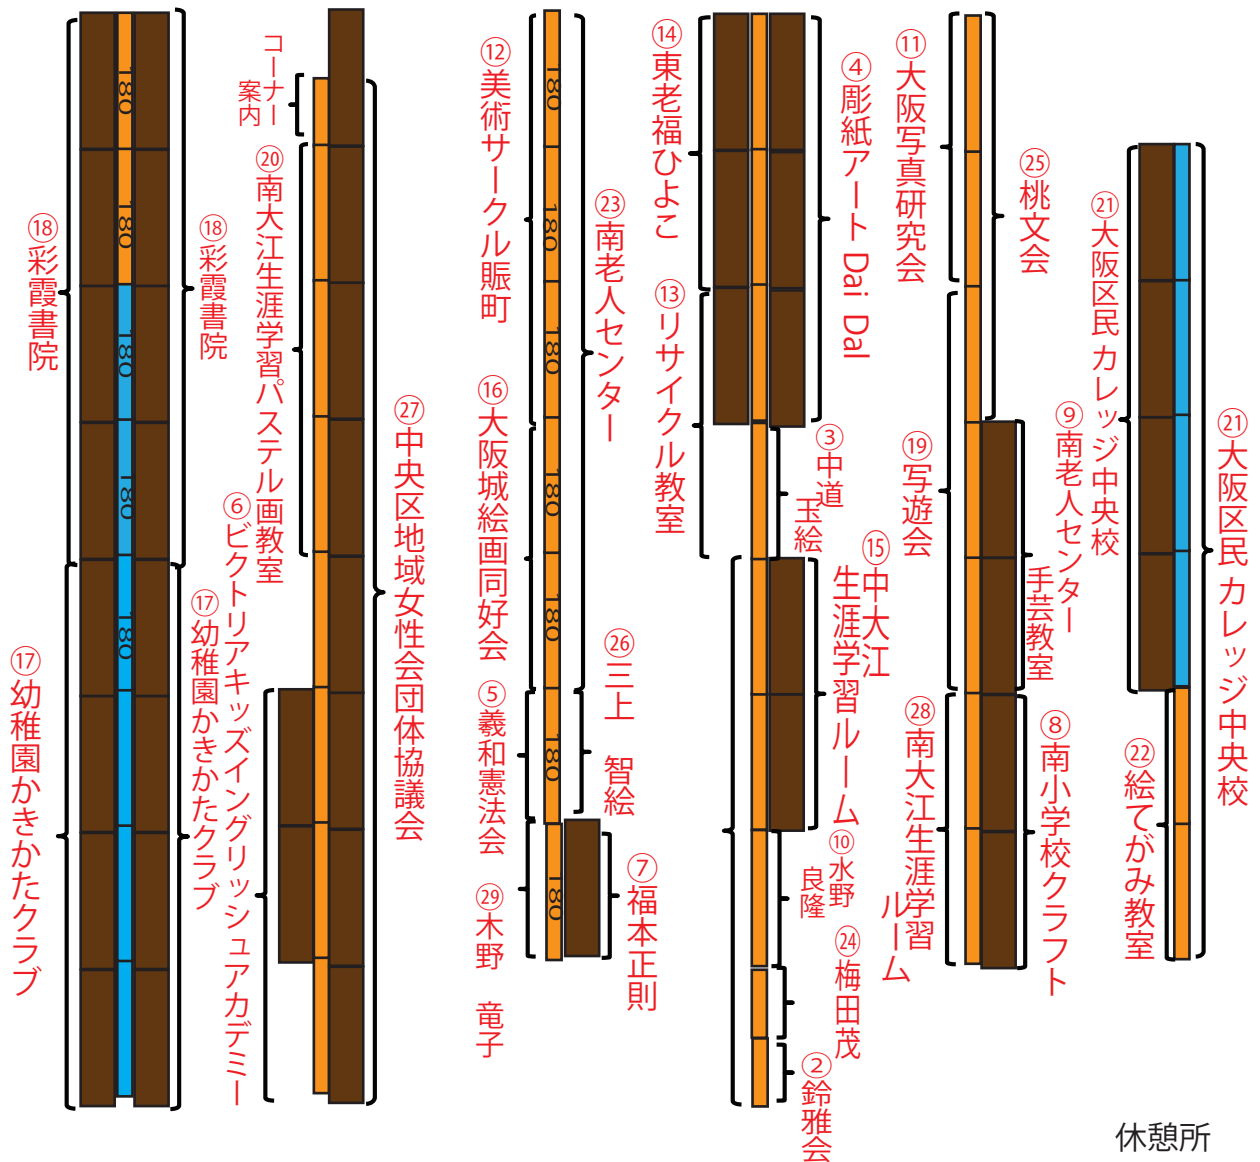

# 文化のつどい作品展コーナー案内

## 舞台

緑化中央

はならんまん中央区

アンケート

お茶コーナー

お茶コーナー

アンケート