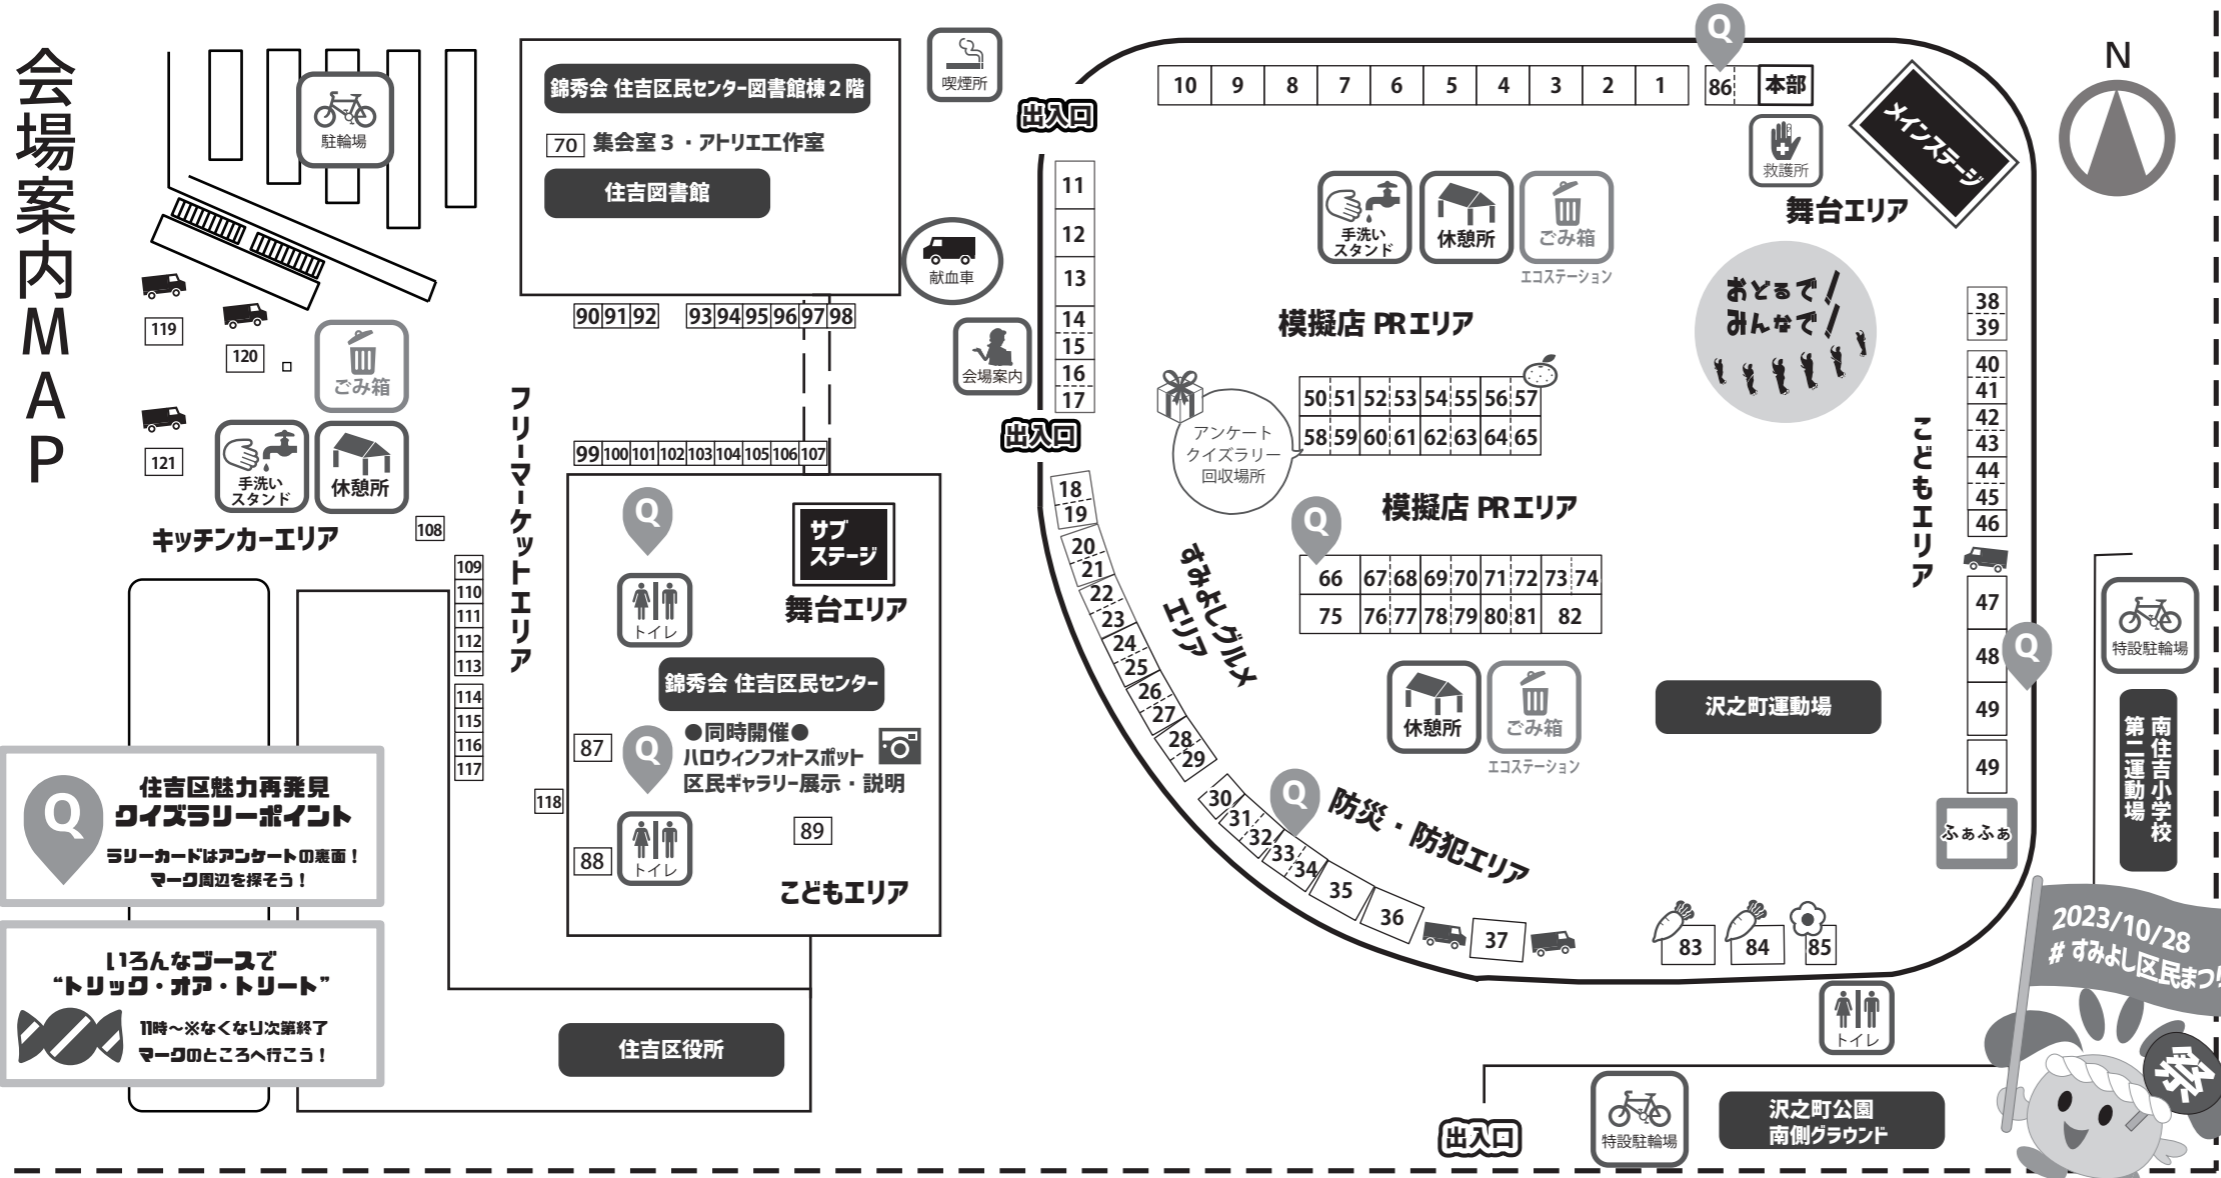

# すみよし 区民まつり

10月28日(土)  
10:00~15:00

雨天開催  
一部催しは中止

沢之町運動場・錦秀会 住吉区民センター  
住吉区役所周辺

※天候や新型コロナウイルス感染症の状況により、予告なく変更・中止する場合があります。

### 会場マップ

※駐輪場をご用意しておりますので、所定の場所に駐輪してください。  
★左記「会場マップ」参照  
※スーパー「万代」「ツルハドラッグ」ならびに私有地への迷惑駐輪は重大なトラブルの原因となりますので、絶対におやめください。  
お車での来場はご遠慮いただき、公共交通機関をご利用ください。

すみよし区民まつりの  
詳細・会場アクセスはこちら  
#すみよし区民まつり

主催 すみよし区万博・第49回すみよし区民まつり実行委員会 / 住吉区役所

# 会場案内MAP