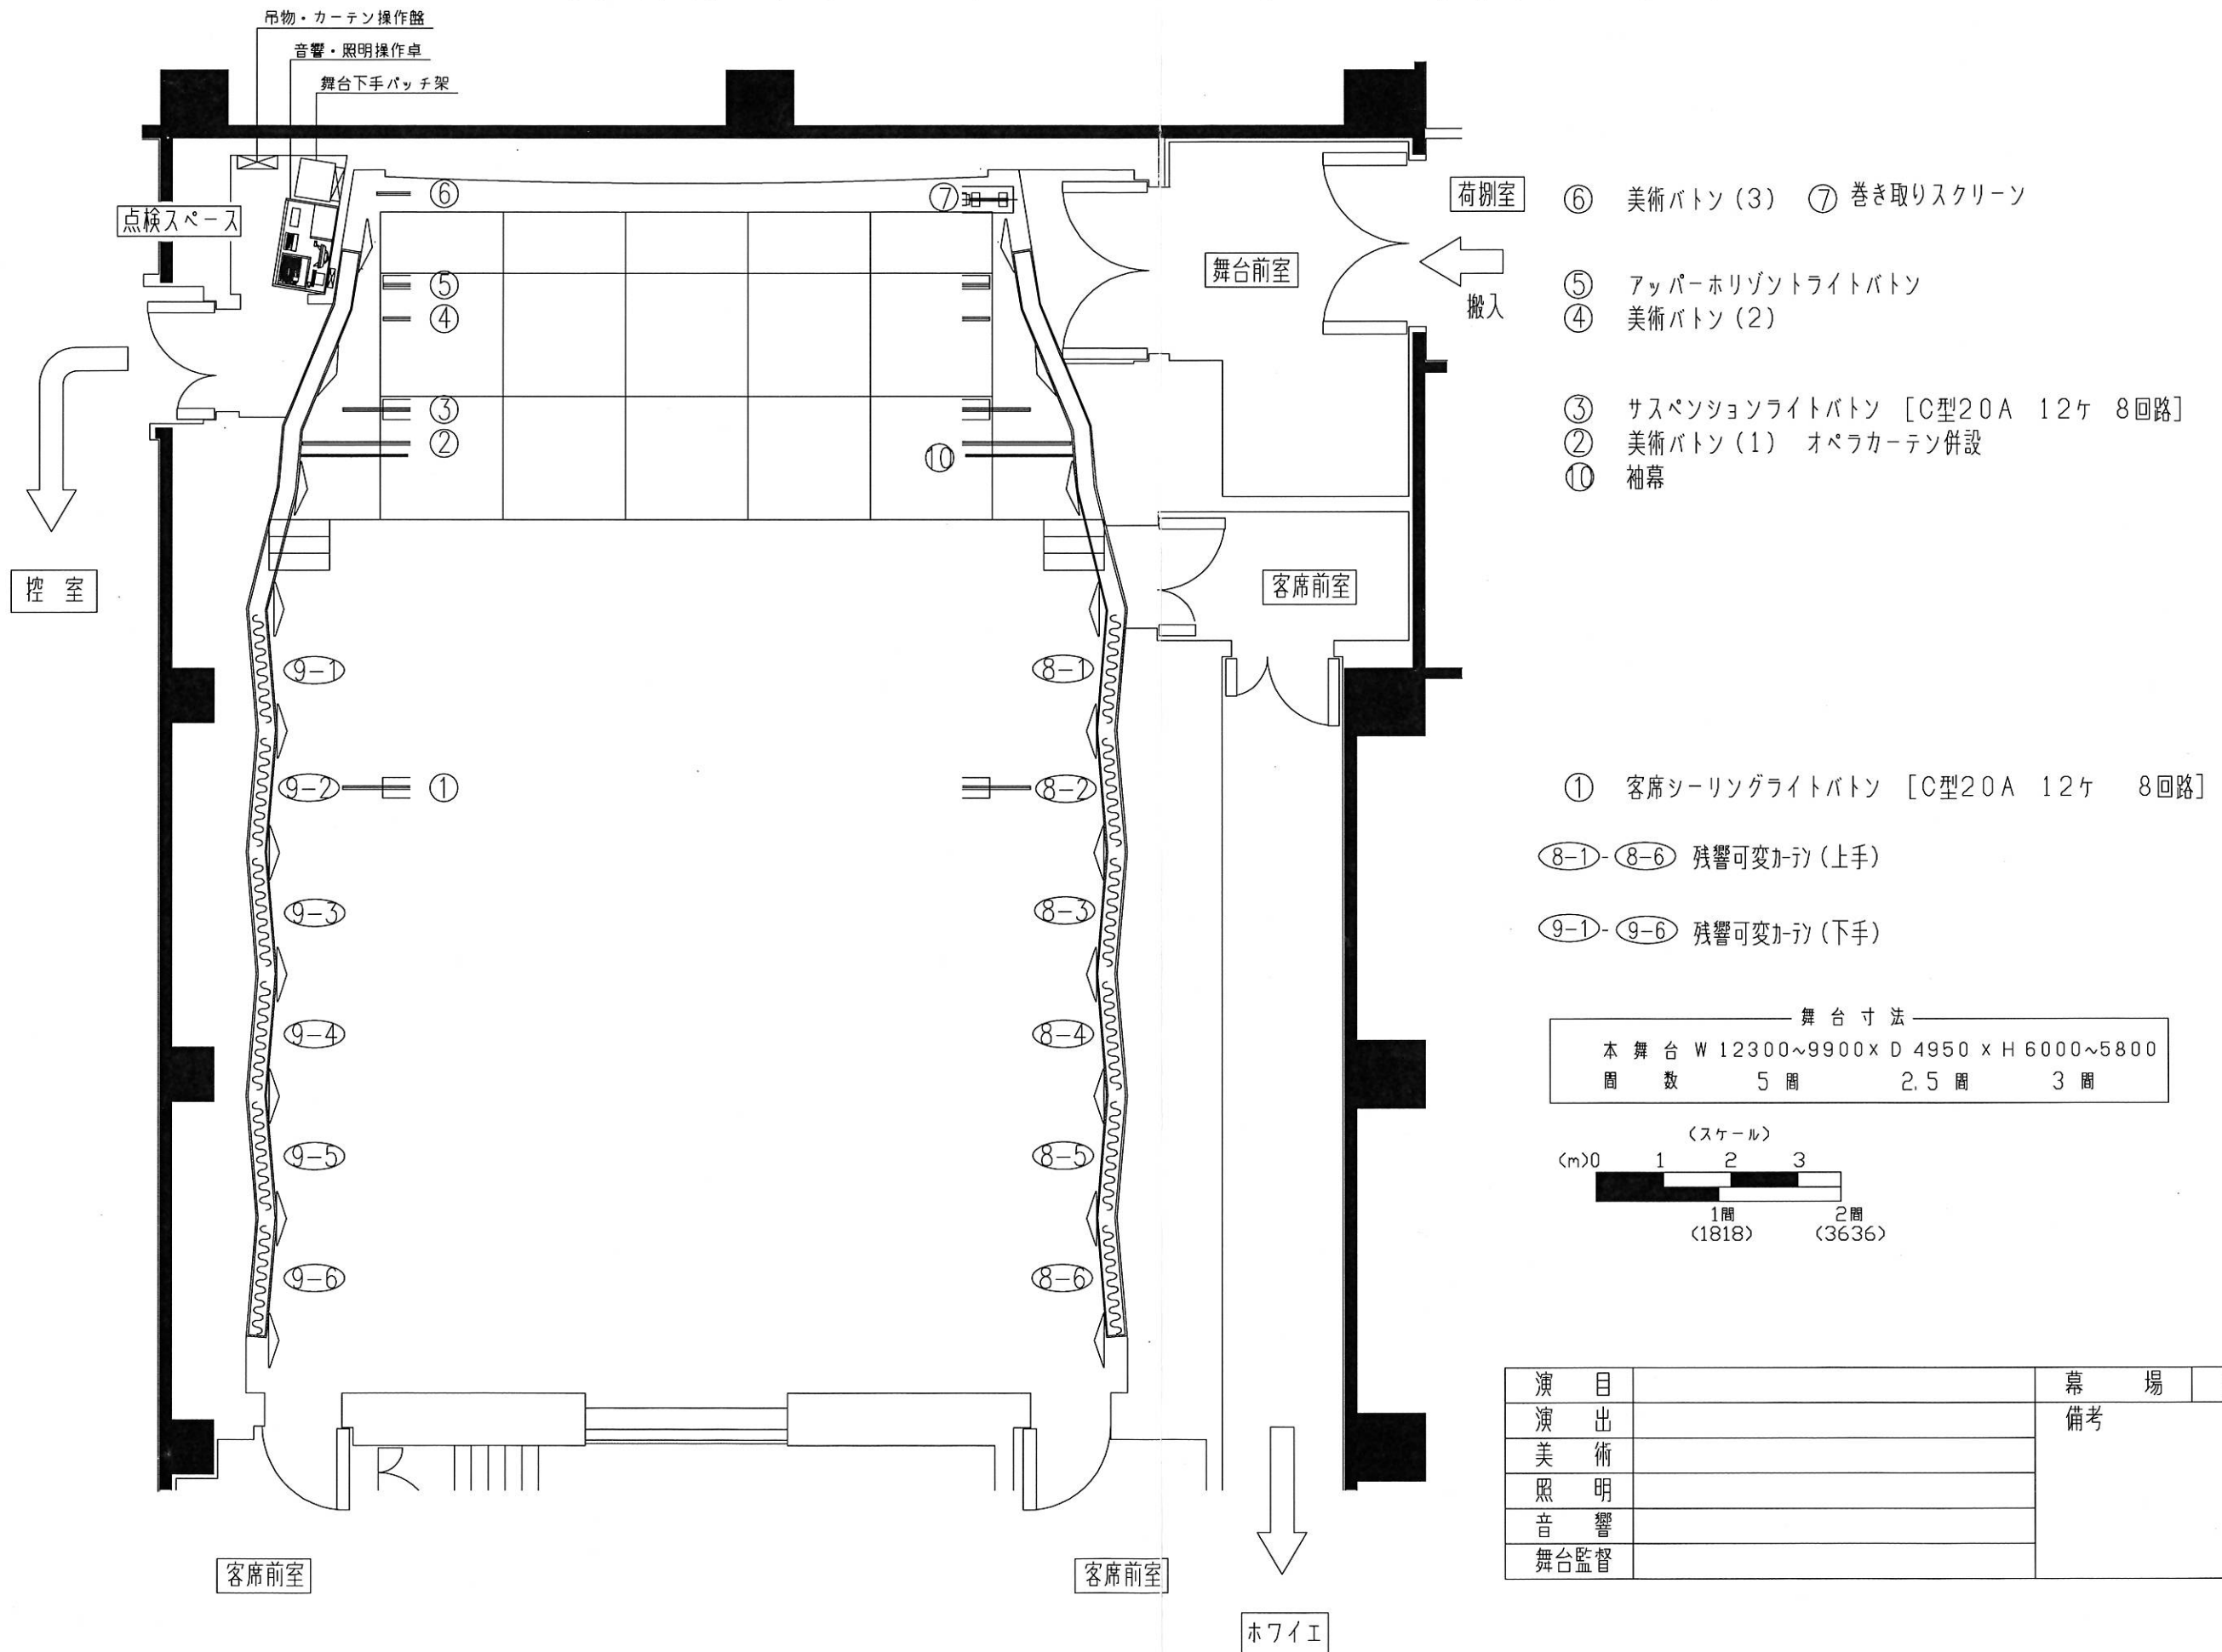

# 東成区民センター 小ホール舞台平面図

演目	幕場	日程
演出	備考	
美術		
照明		
音響		
舞台監督		